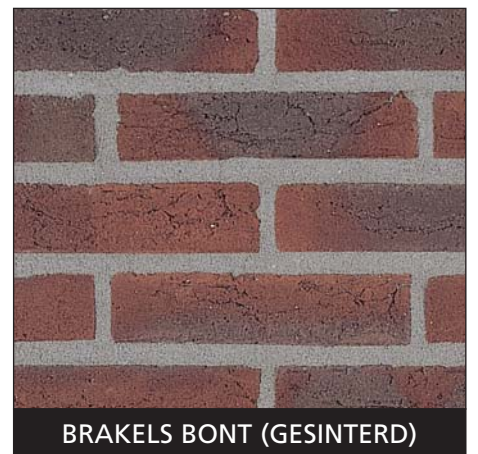

# HANDVORM STENEN WAALFORMAAT

BEIGE

BOMMELS BONT

BRONS

GEEL ZZ

GRIJS ZZ

MAASBRUIN

NATUREL GB

ROODPAARS

ZWART MANGAAN Z.Z

AALSTER BONT

ANTRACIET

BRAKELS BONT (GESINTERD)