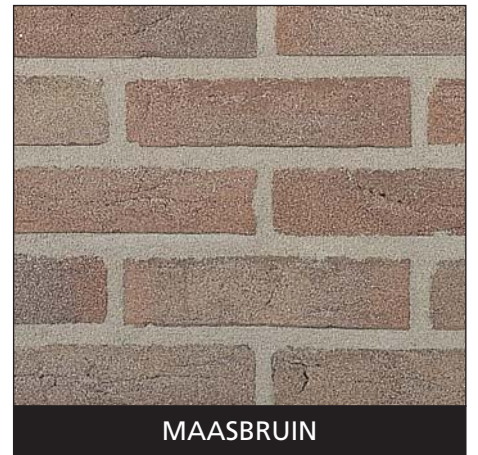

# HANDVORM STENEN WAALFORMAAT

BEIGE

BOMMELS BONT

BRONS

GEEL ZZ

GRIJS ZZ

MAASBRUIN

NATUREL GB