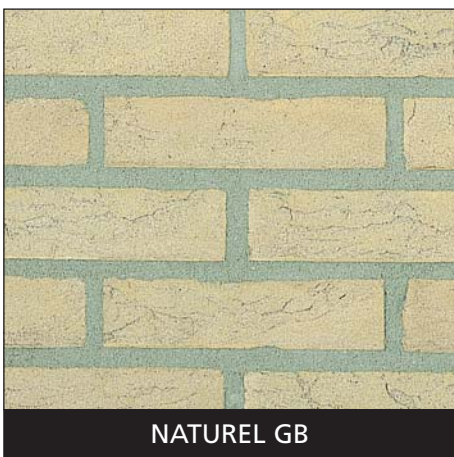

# HANDVORM STENEN WAALFORMAAT

BEIGE

BOMMELS BONT

BRONS

GEEL ZZ

GRIJS ZZ

MAASBRUIN

NATUREL GB