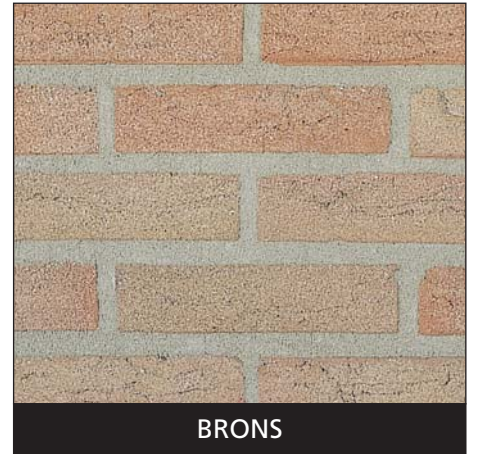

# HANDVORM STENEN WAALFORMAAT

BEIGE

BOMMELS BONT

BRONS

GEEL ZZ

GRIJS ZZ

MAASBRUIN

NATUREL GB