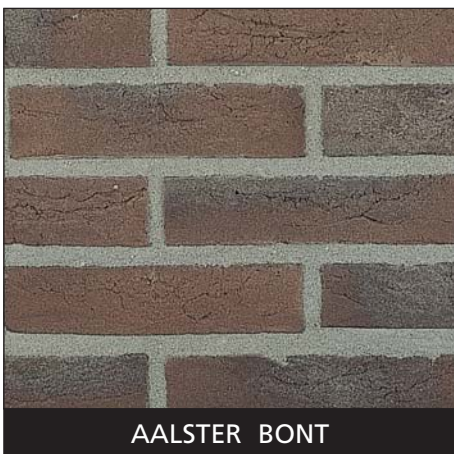

NATUREL GB

AALSTER BONT