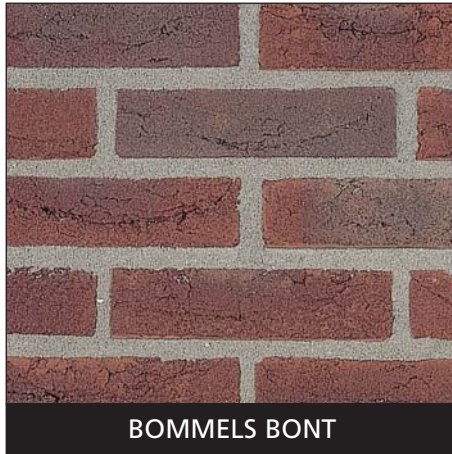

# HANDVORM STENEN WAALFORMAAT

BEIGE

BOMMELS BONT

BRONS

GEEL ZZ

GRIJS ZZ

MAASBRUIN

NATUREL GB