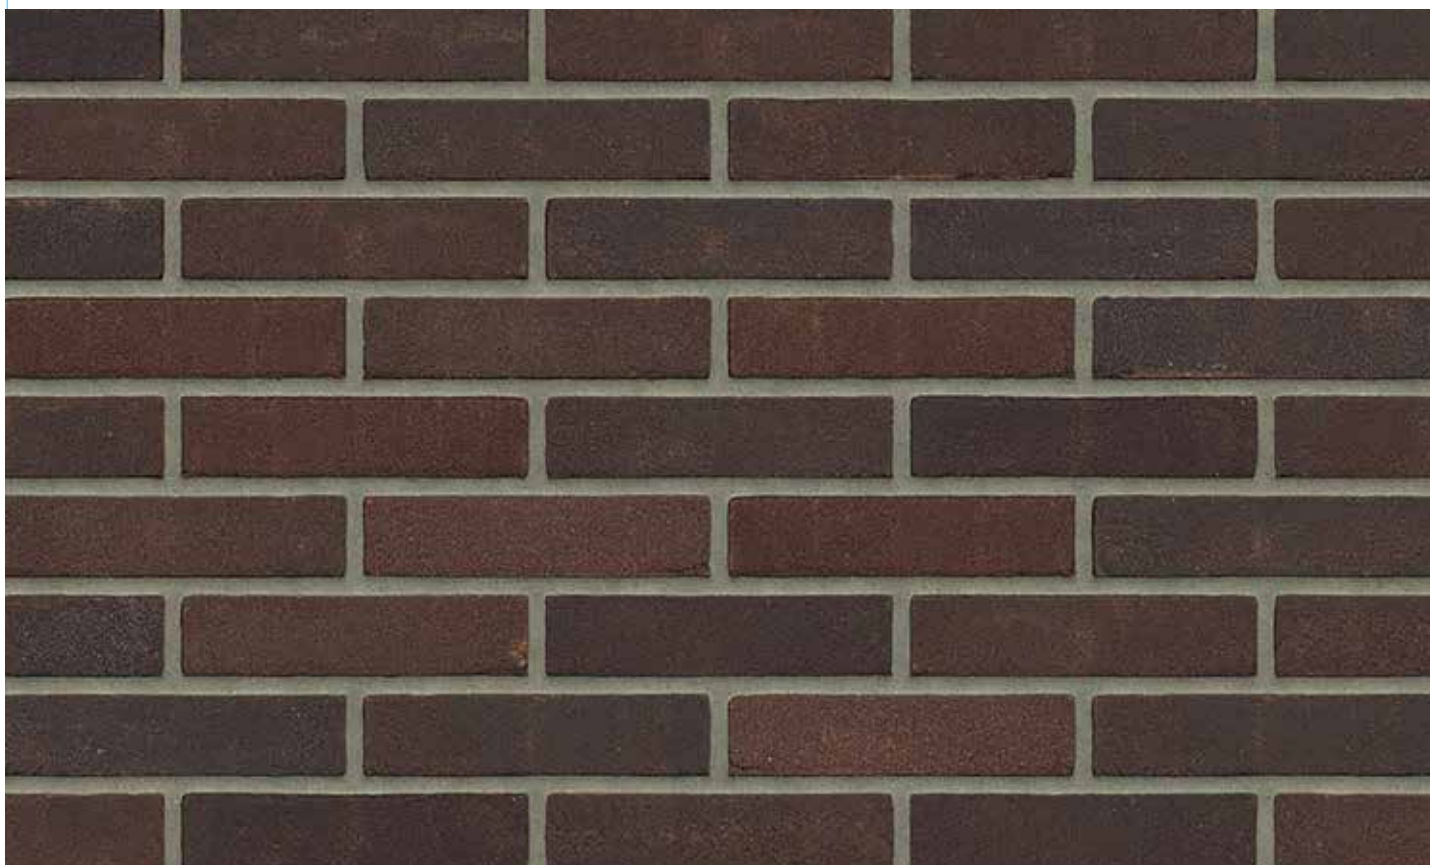

Paars Rustiek VB WF