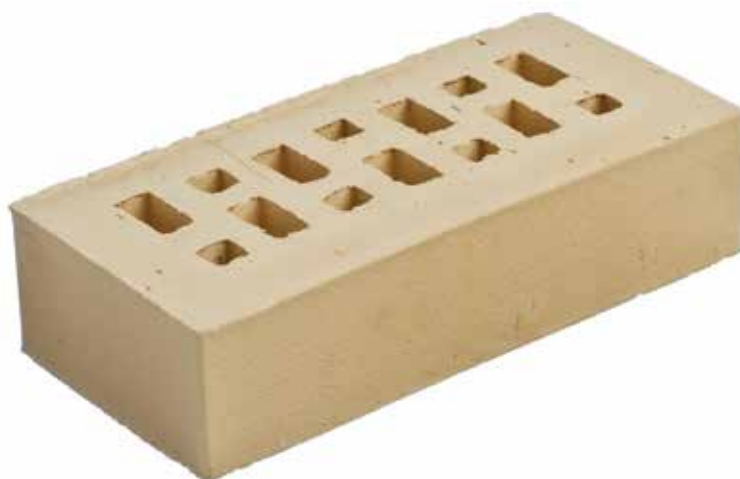

WF

Lengte	Breedte	Hoogte	Kg/stuk	Aantal/m2	Aantal/pal
210	100	50	1,8	75	512