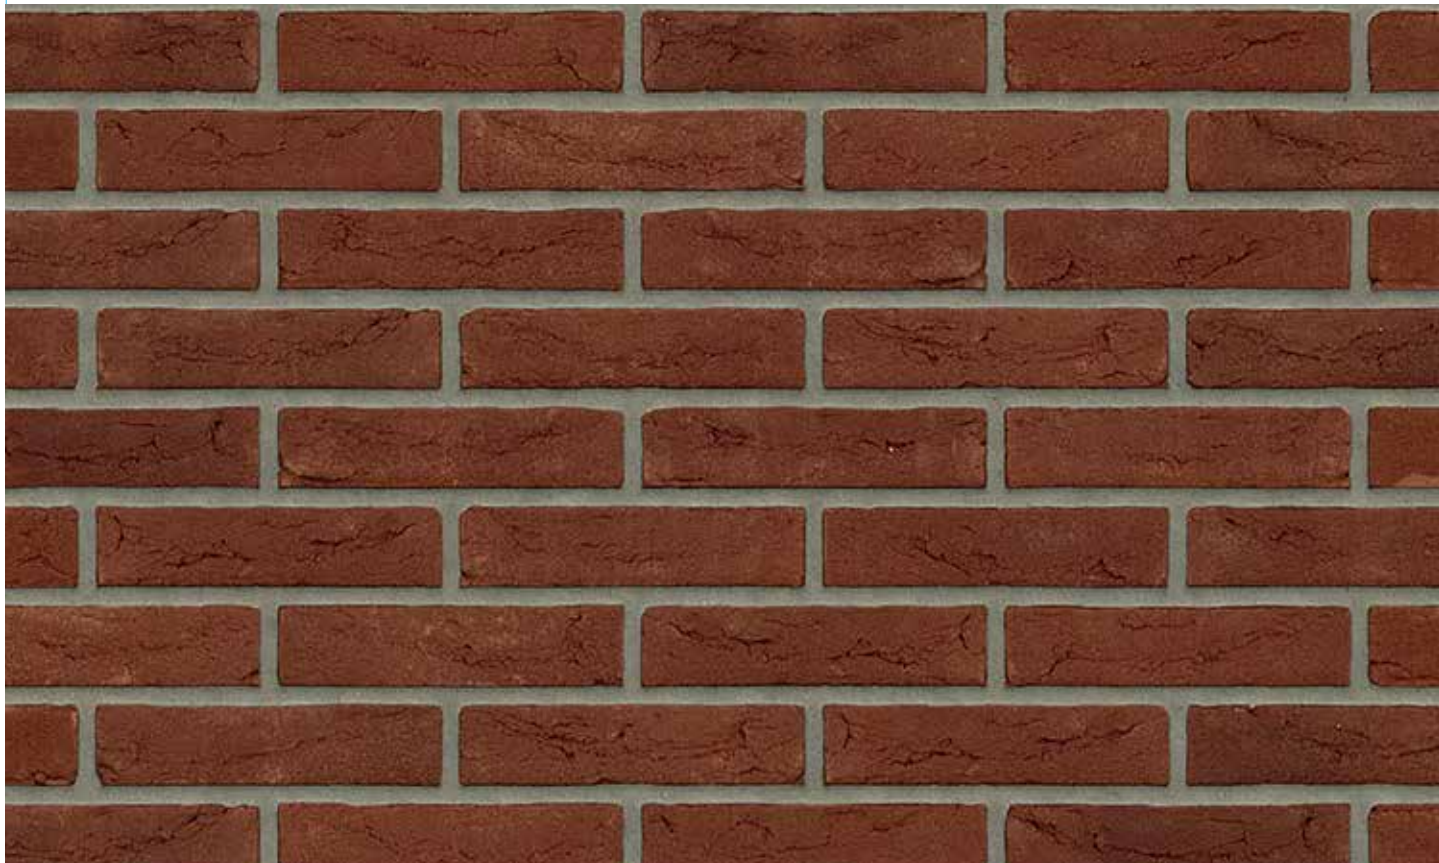

Grijs z.z. HV WF

HANDVORM WAALFORMAAT

Grijs Grafiet HV WF

Maasbruin HV WF

HANDVORM WAALFORMAAT

Mississippi (donkerrood) HV WF

Oranje HV WF

HANDVORM WAALFORMAAT