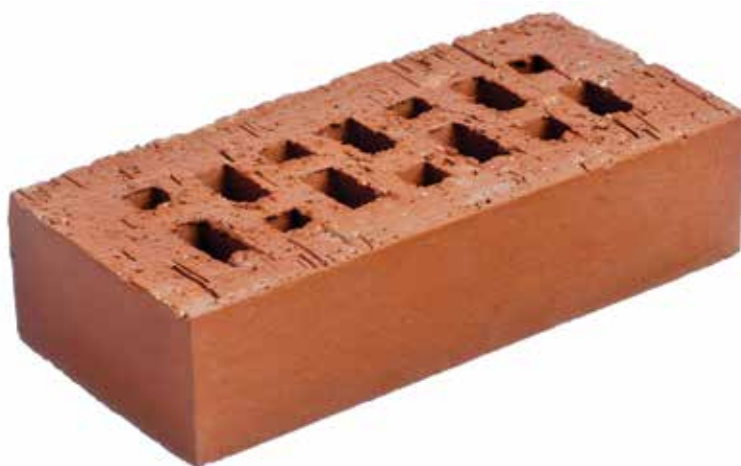

WF	Lengte	Breedte	Hoogte	Kg/stuk	Aantal/m2	Aantal/pal
	210	100	50	1,8	75	512

Guinea WF

Bruin, Glad, Eenkleurig

Geperforeerde, gladde, donkerbruine mechanische gevelsteen, gefabriceerd op basis van Ieperiaanse klei, met toevoeging van mangaanoxide, en oxiderend gebakken op minstens 950 °C.