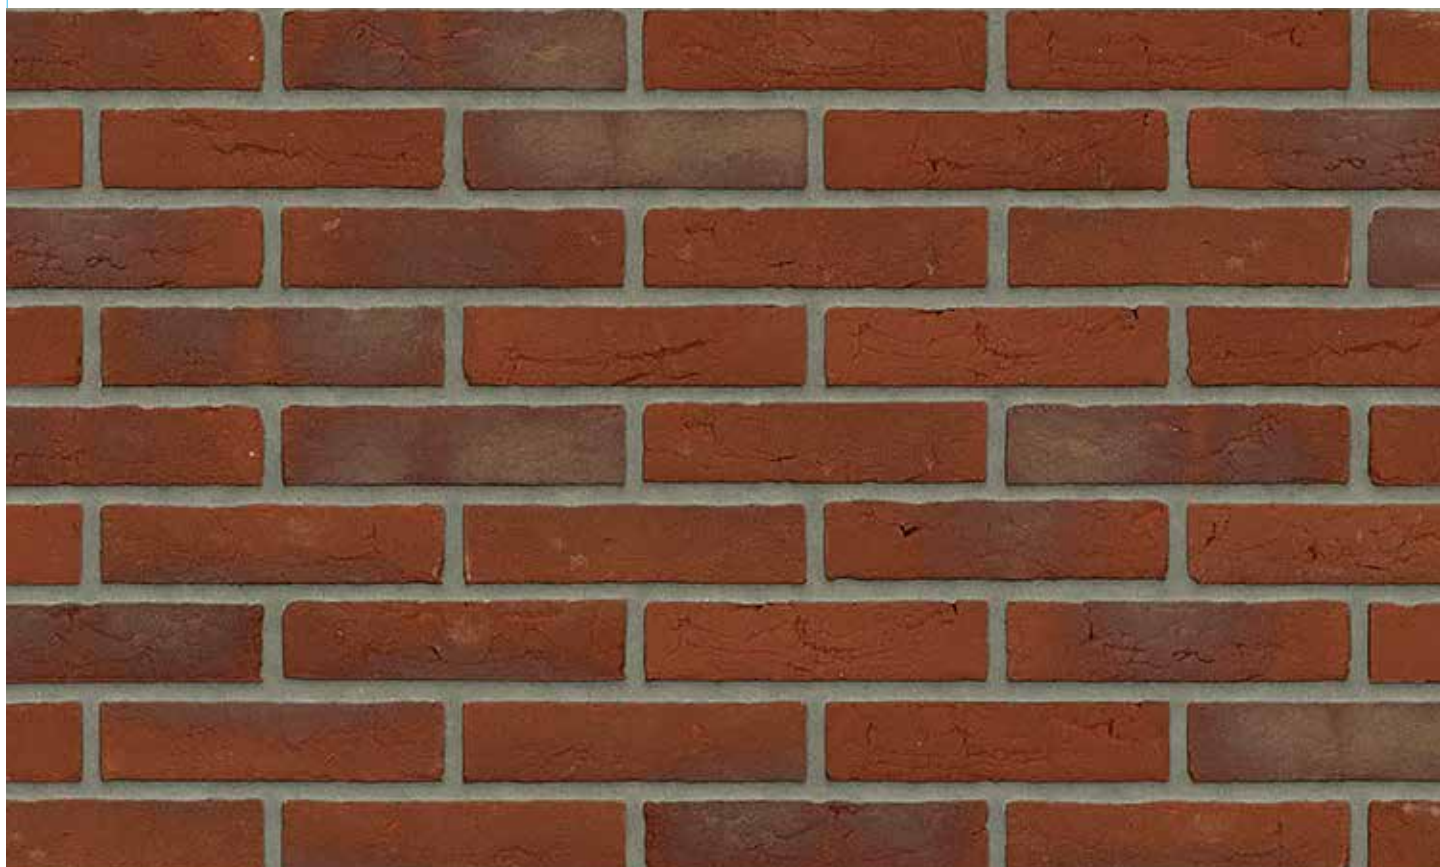

HANDVORM WAALFORMAAT

Engels Bont HV WF