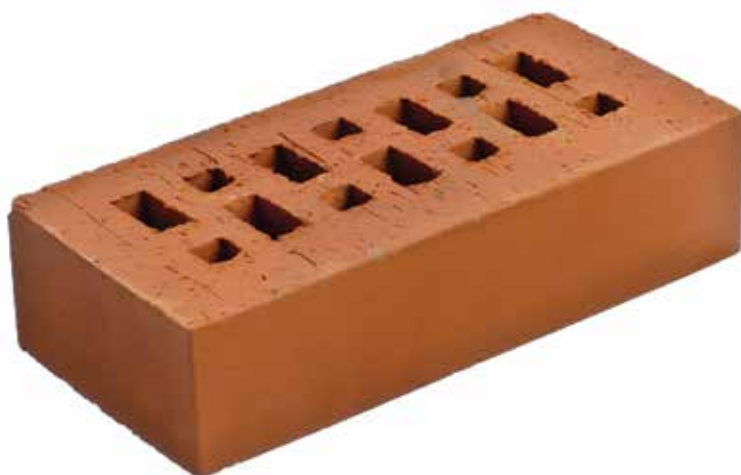

WF

Lengte	Breedte	Hoogte	Kg/stuk	Aantal/m2	Aantal/pal
210	100	50	1,8	75	512