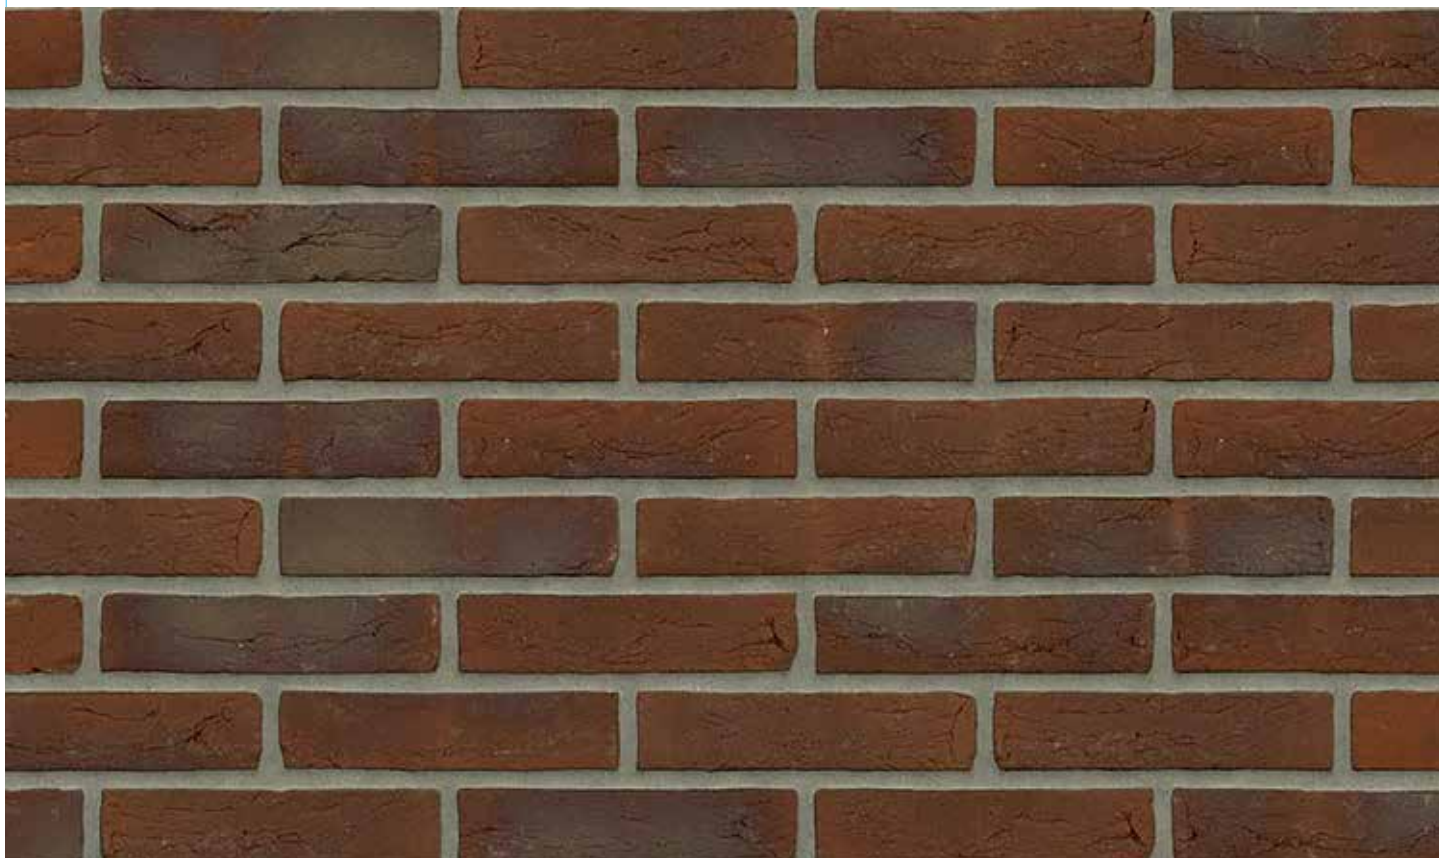

HANDVORM WAALFORMAAT

Aalster Bont HV WF