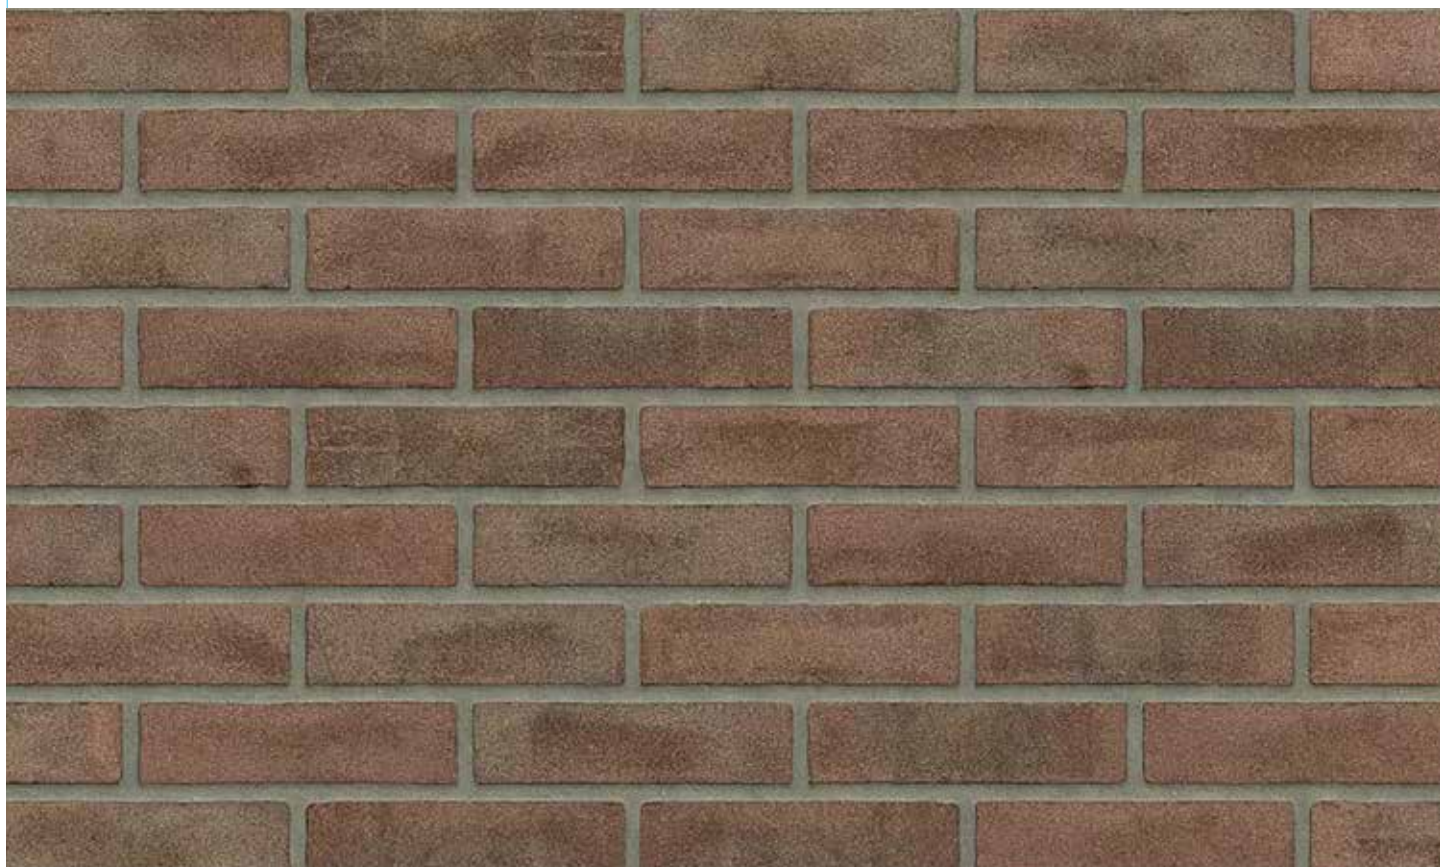

Mississippi (donkerrood) VB WF

VORMBAK WAALFORMAAT

Oranje VB WF

Paars Rustiek VB WF

VORMBAK WAALFORMAAT

Roodpaars VB WF

Zwart Mangaan z.z. VB WF

VORMBAK WAALFORMAAT - RENO 55