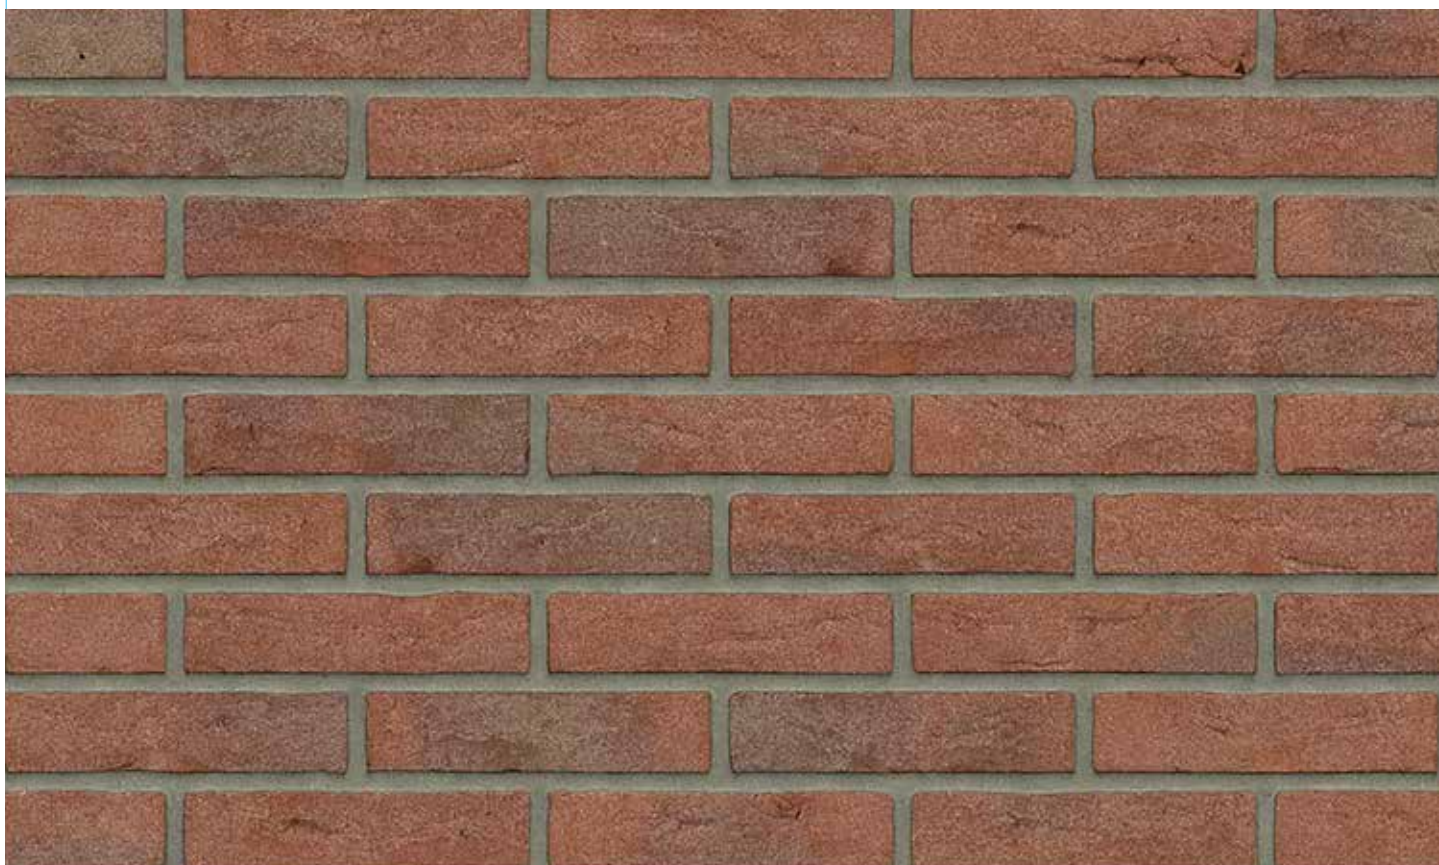

Roodpaars HV WF