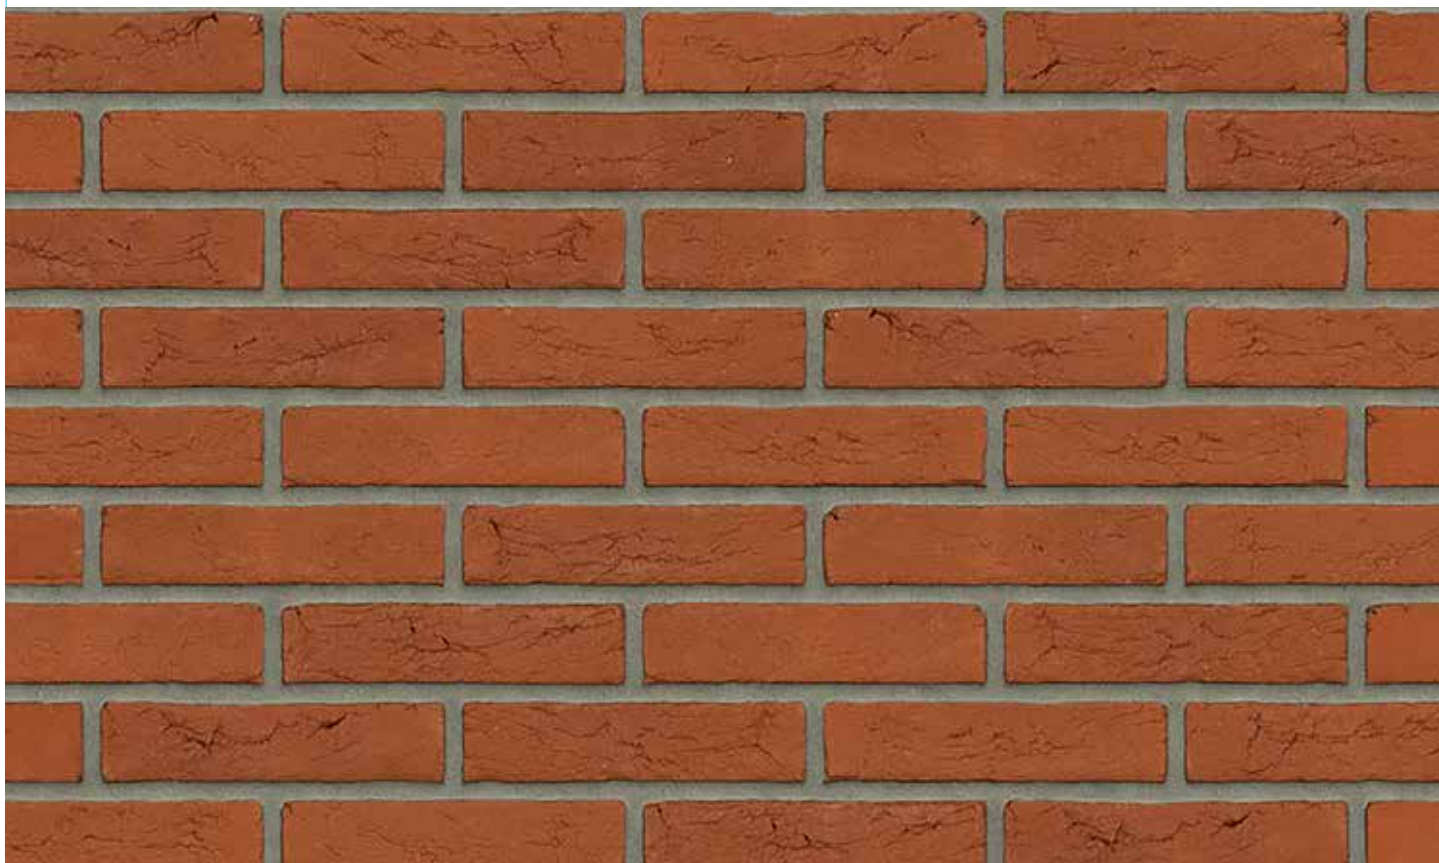

Grijs z.z. HV WF

HANDVORM WAALFORMAAT

Grijs Grafiet HV WF

Maasbruin HV WF

HANDVORM WAALFORMAAT

Mississippi (donkerrood) HV WF

Oranje HV WF

HANDVORM WAALFORMAAT