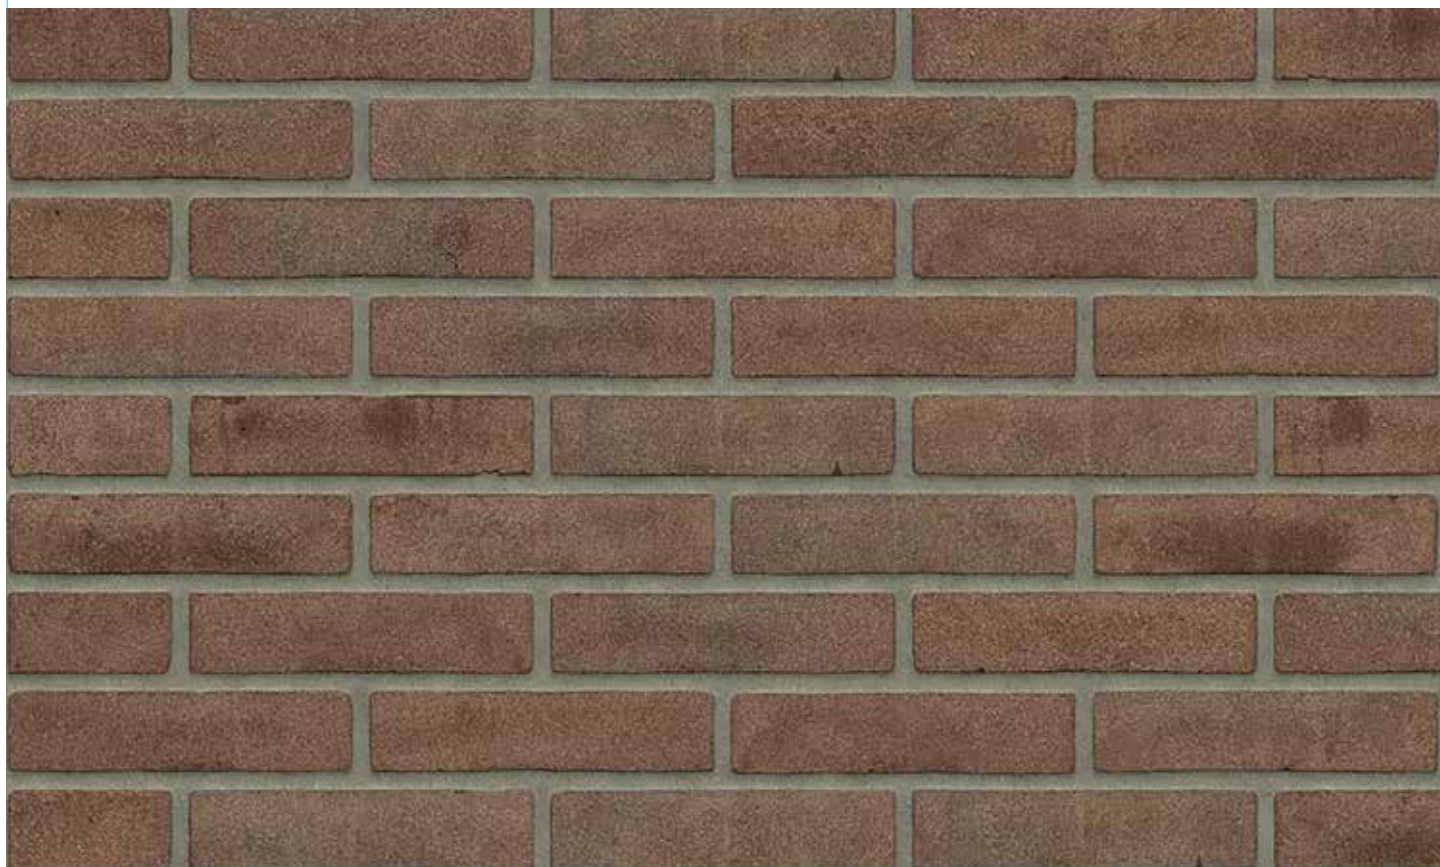

VORMBAK WAALFORMAAT

Antraciet VB WF

Bommels Bont VB WF

VORMBAK WAALFORMAAT

Geel z.z. VB WF

Grijs z.z. VB WF

VORMBAK WAALFORMAAT

Maasbruin VB WF