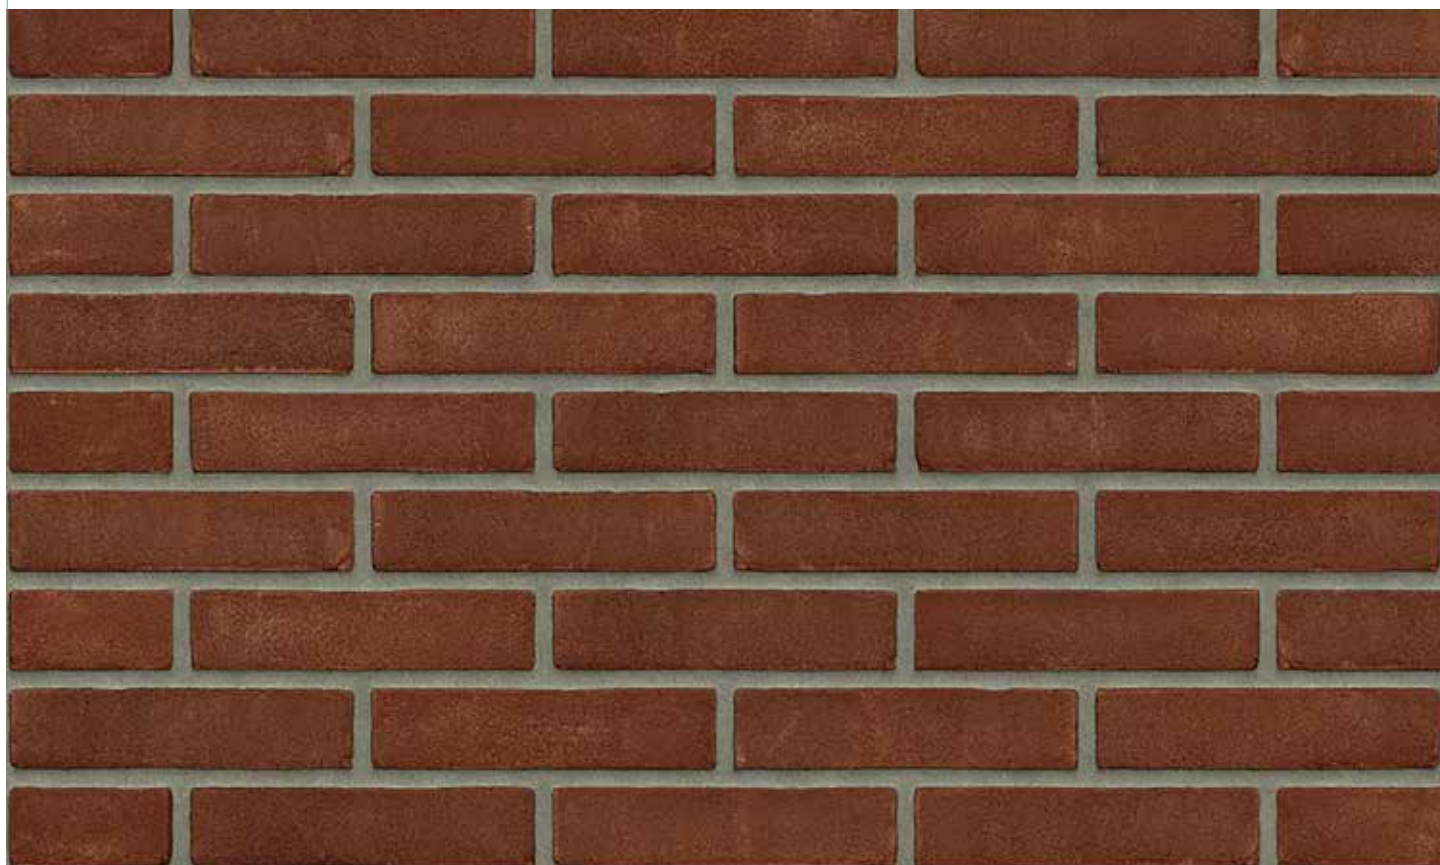

VORMBAK WAALFORMAAT

Antraciet VB WF

Bommels Bont VB WF

VORMBAK WAALFORMAAT

Geel z.z. VB WF

Grijs z.z. VB WF

VORMBAK WAALFORMAAT

Maasbruin VB WF