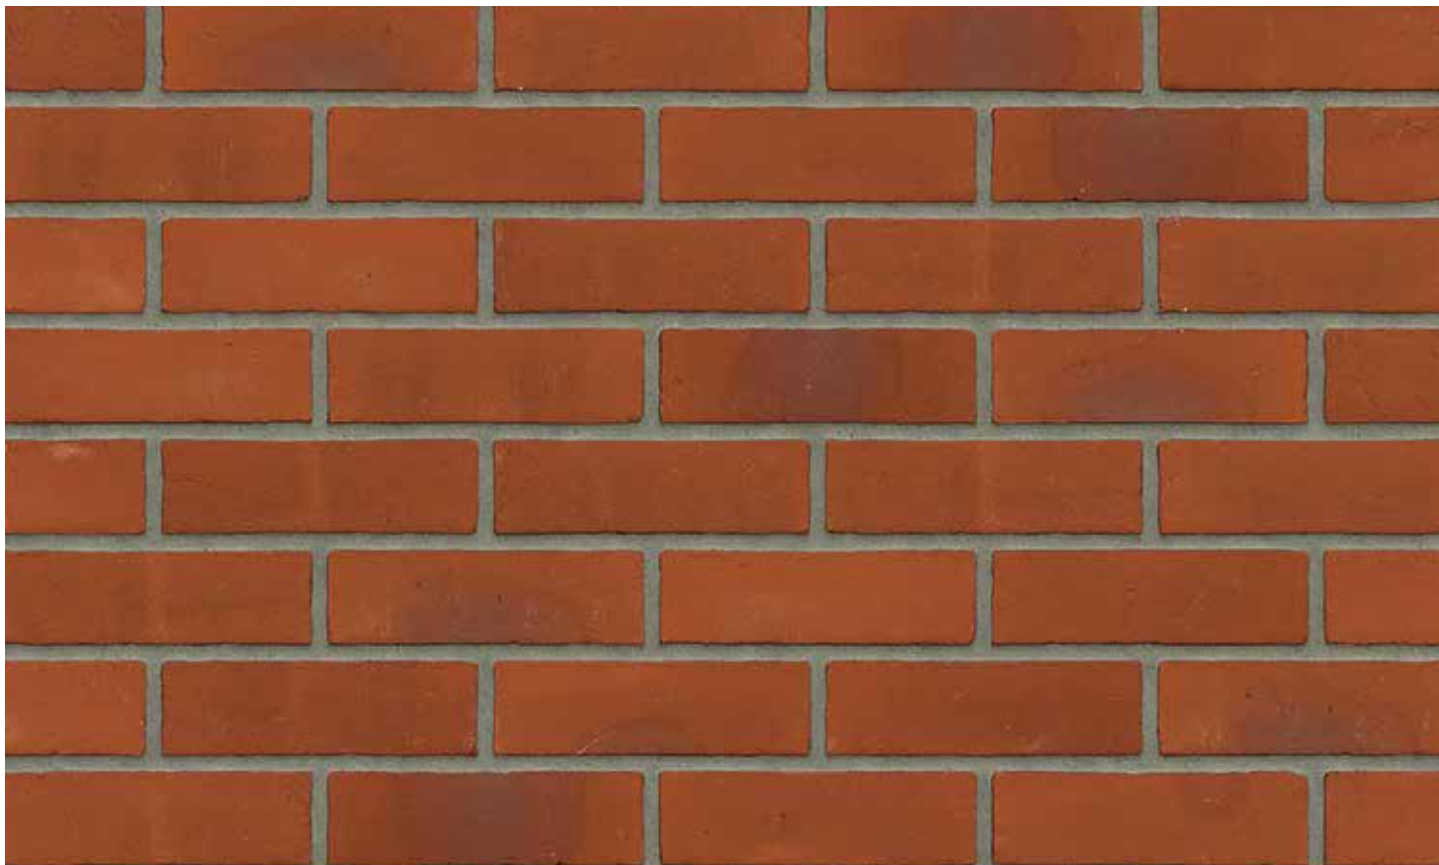

VORMBAK WAALFORMAAT EF

Geel z.z. (Buff Stock) VB EF

Grijs z.z. VB EF

Staplefield Stock VB EF

Mix Utrechts Bont

HANDVORM WAALFORMAAT

Aalster Bont HV WF

Antraciet HV WF