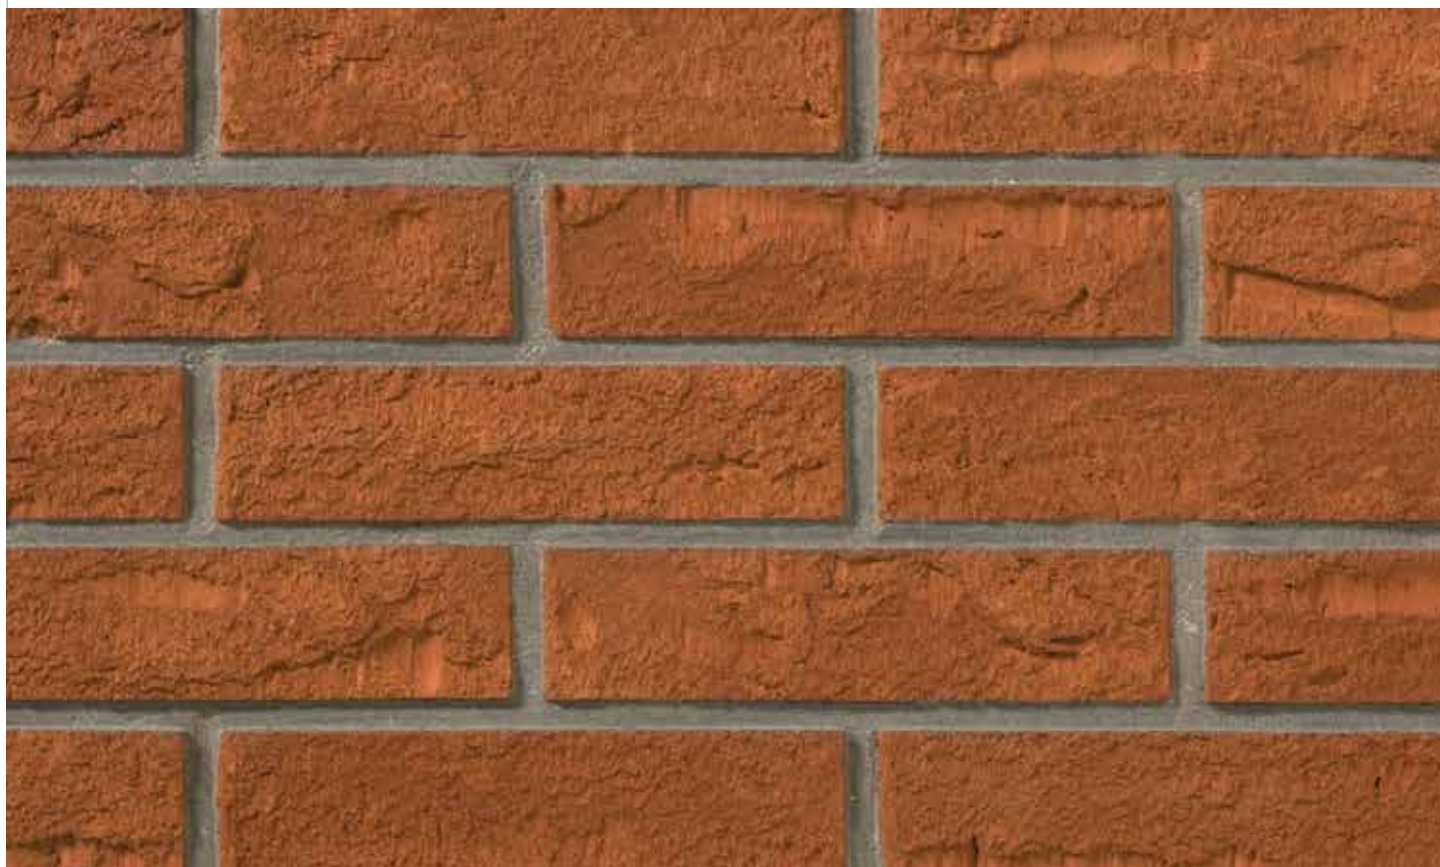

Amaranthis Rock WF

STRENGPERS
GEVELSTENEN

Rood, Rock, Eenkleurig

Geperforeerde rode bezande mechanische gevelsteen met ruwe rotstextuur, gefabriceerd op basis van Ieperiaanse klei, ingewerkt met fijn rood zand, en oxiderend gebakken op minstens 980 °C.