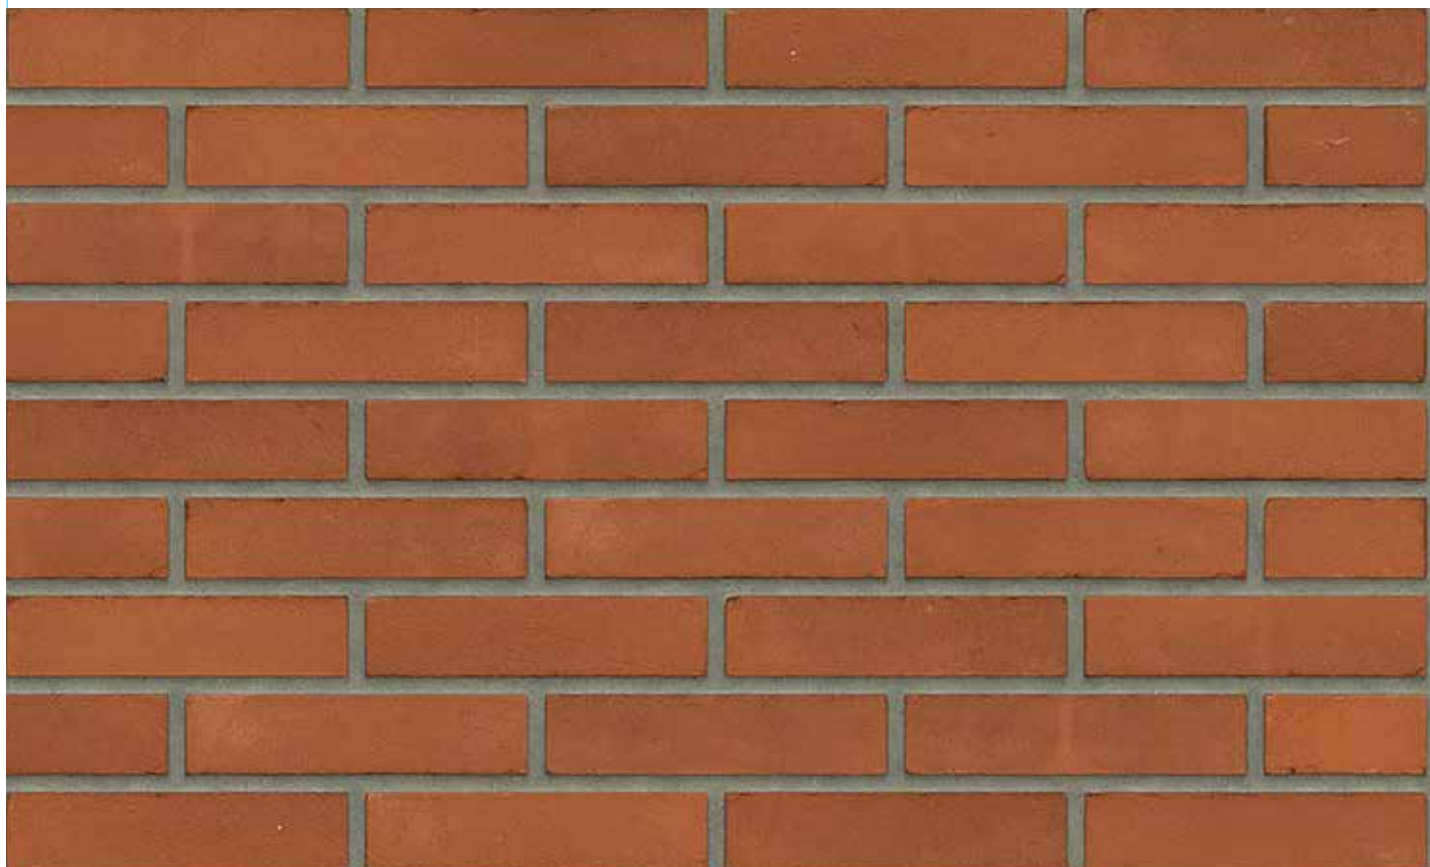

VORMBAK WAALFORMAAT

Oranje VB WF