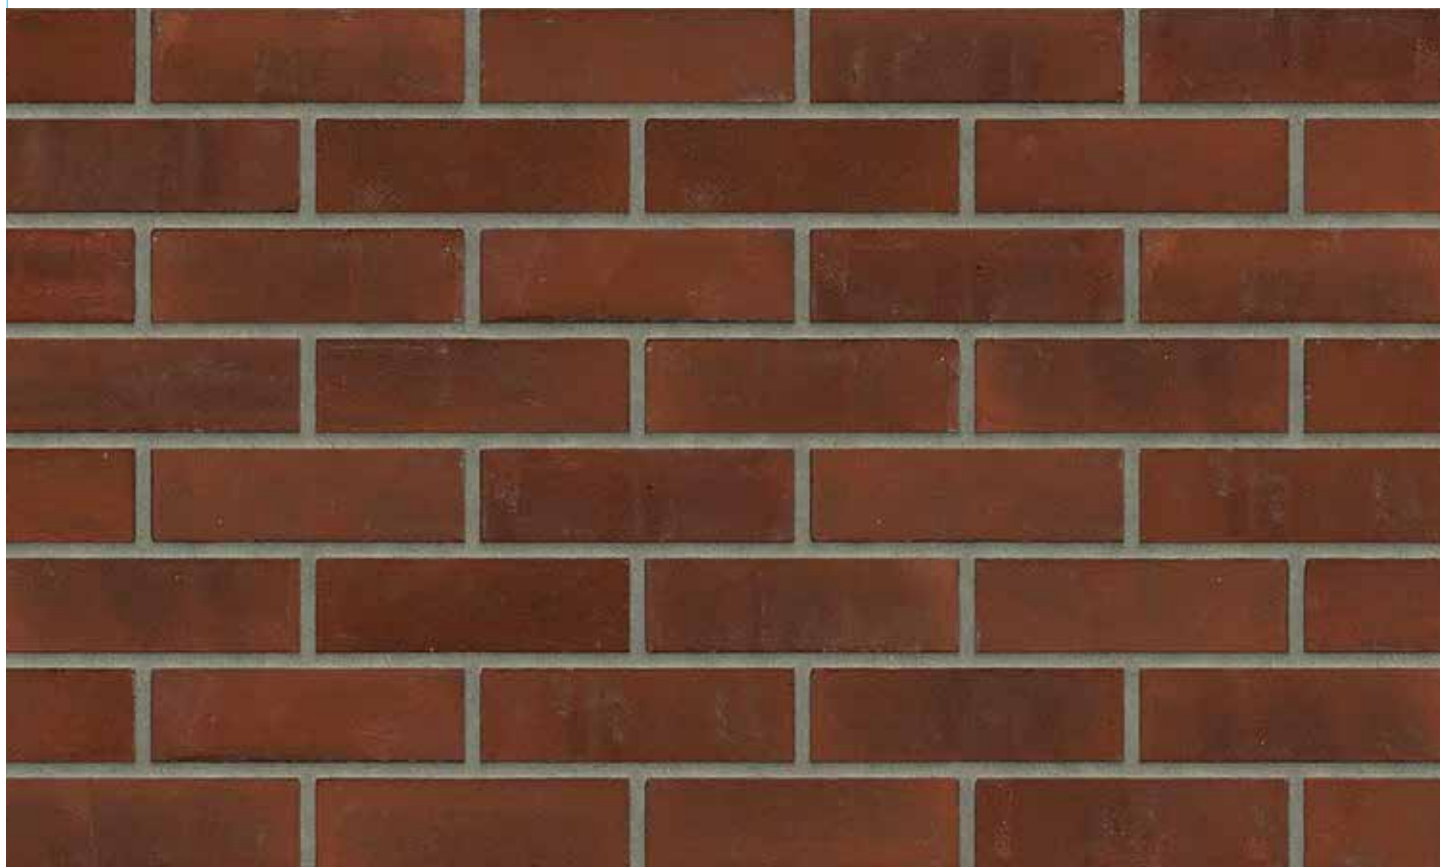

VORMBAK WAALFORMAAT EF

Aalster Bont VB EF