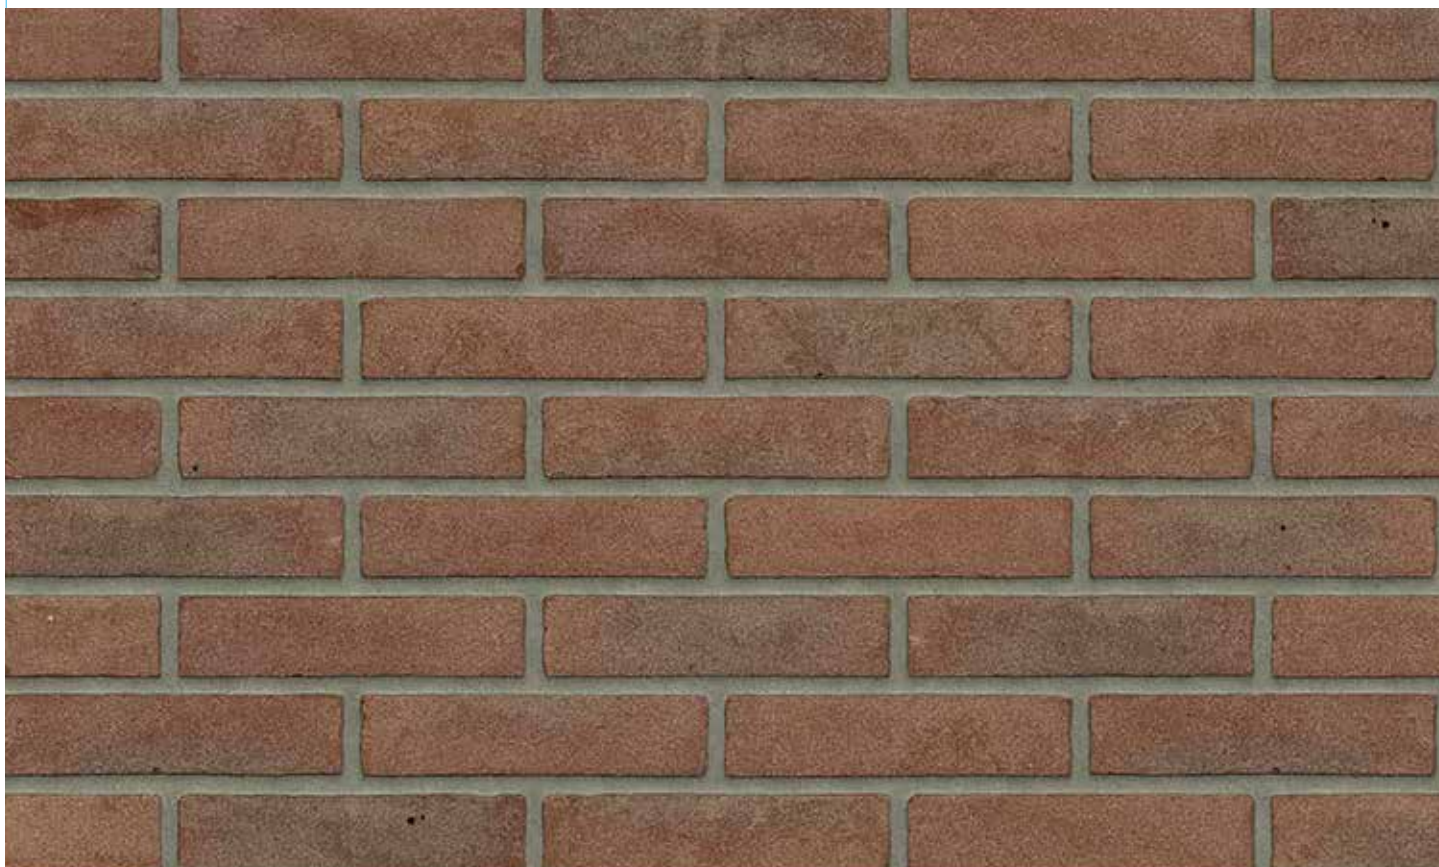

Mississippi (donkerrood) VB WF

VORMBAK WAALFORMAAT

Oranje VB WF

Paars Rustiek VB WF

VORMBAK WAALFORMAAT

Roodpaars VB WF

Zwart Mangaan z.z. VB WF

VORMBAK WAALFORMAAT - RENO 55