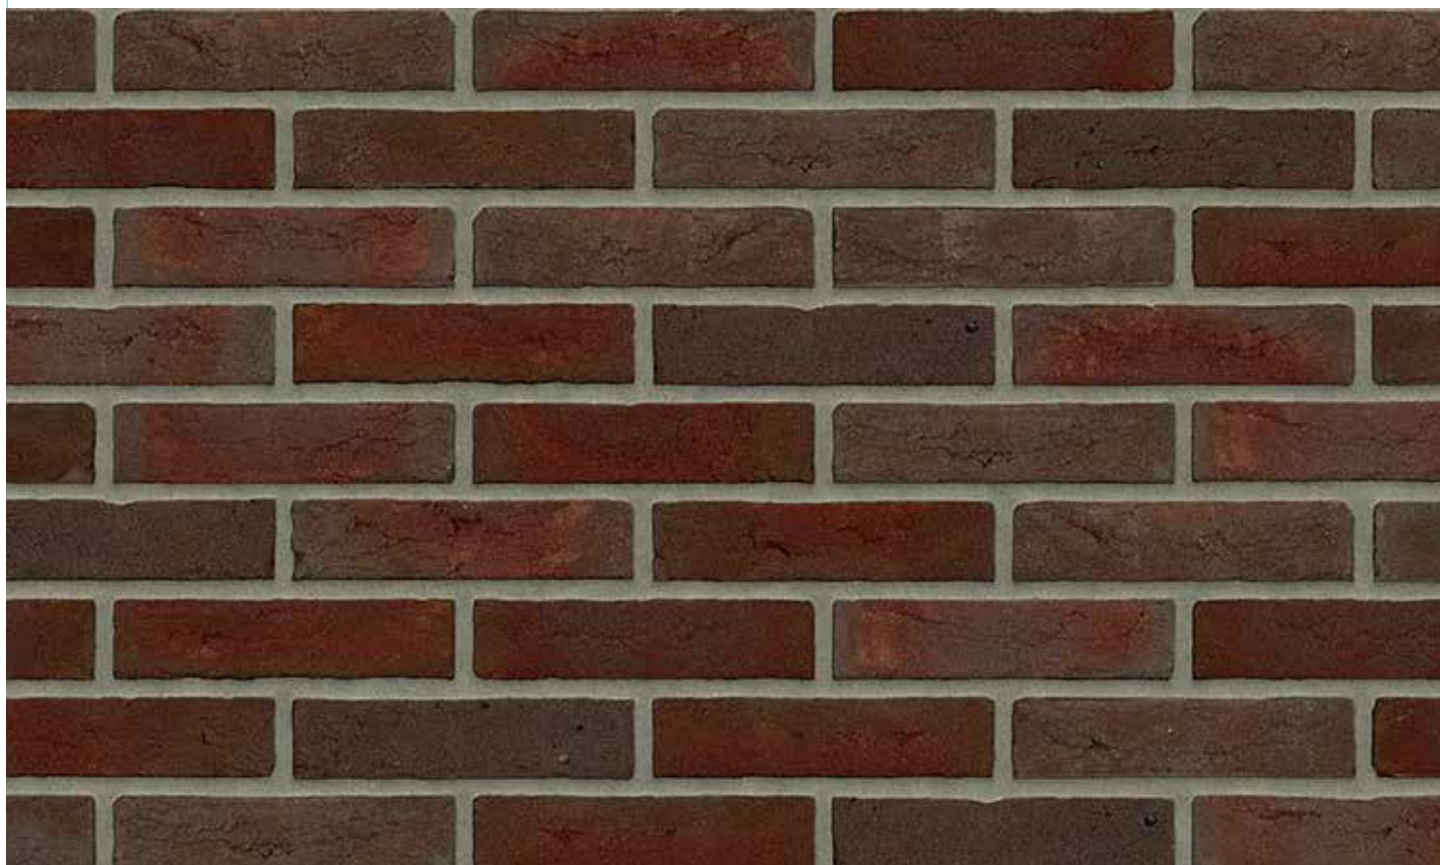

Paars Rustiek HV WF

Roodpaars HV WF

HANDVORM WAALFORMAAT

Well (rood-zwart bezand) HV WF

Zwart Mangaan z.z. HV WF

HANDVORM WAALFORMAAT REDUX

Aalster Bont HV WF Redux

Bommels Bont HV WF Redux