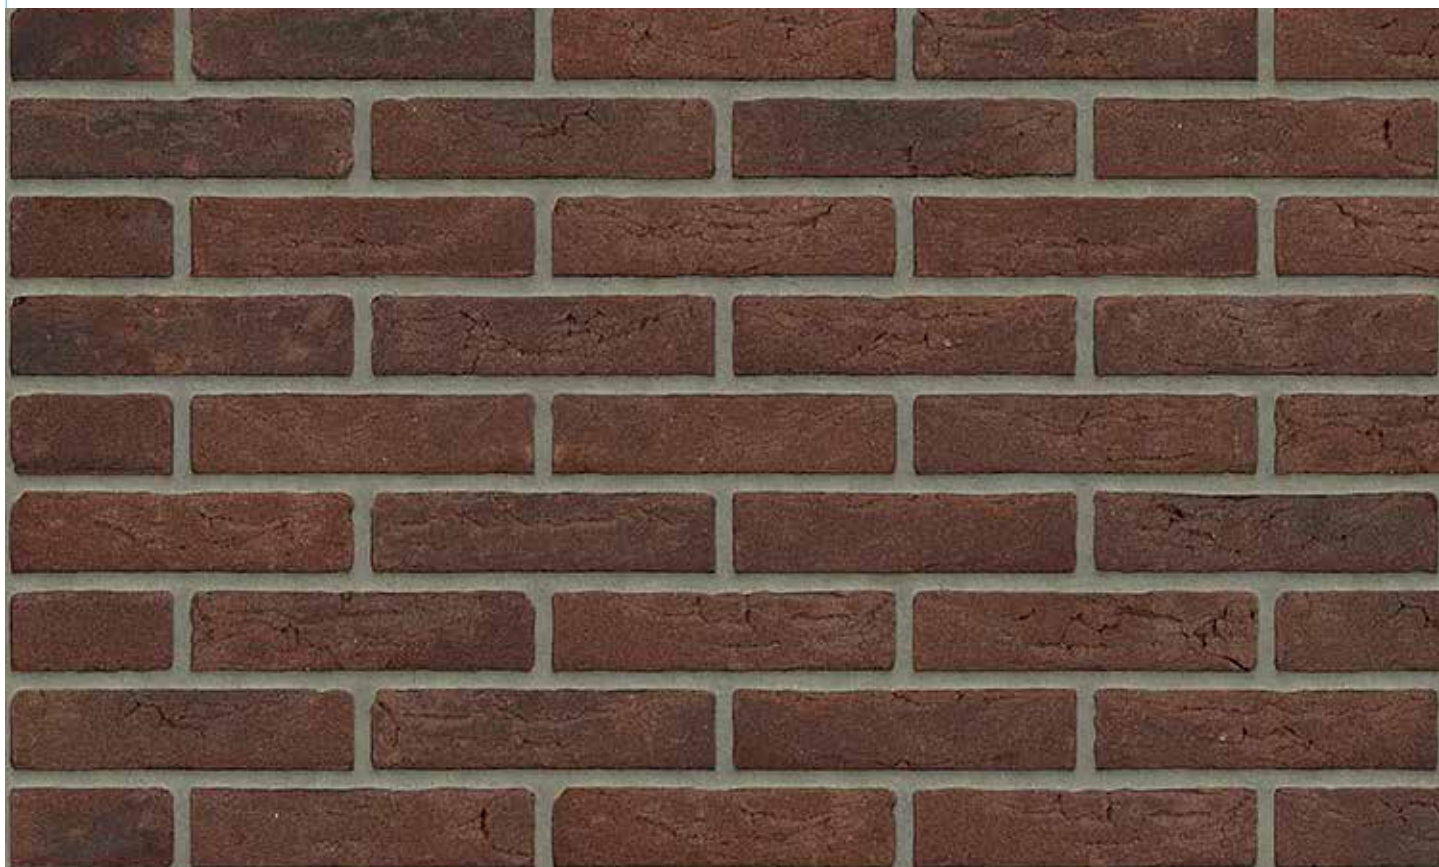

Grijs z.z. HV WF

HANDVORM WAALFORMAAT

Grijs Grafiet HV WF

Maasbruin HV WF

HANDVORM WAALFORMAAT

Mississippi (donkerrood) HV WF

Oranje HV WF

HANDVORM WAALFORMAAT