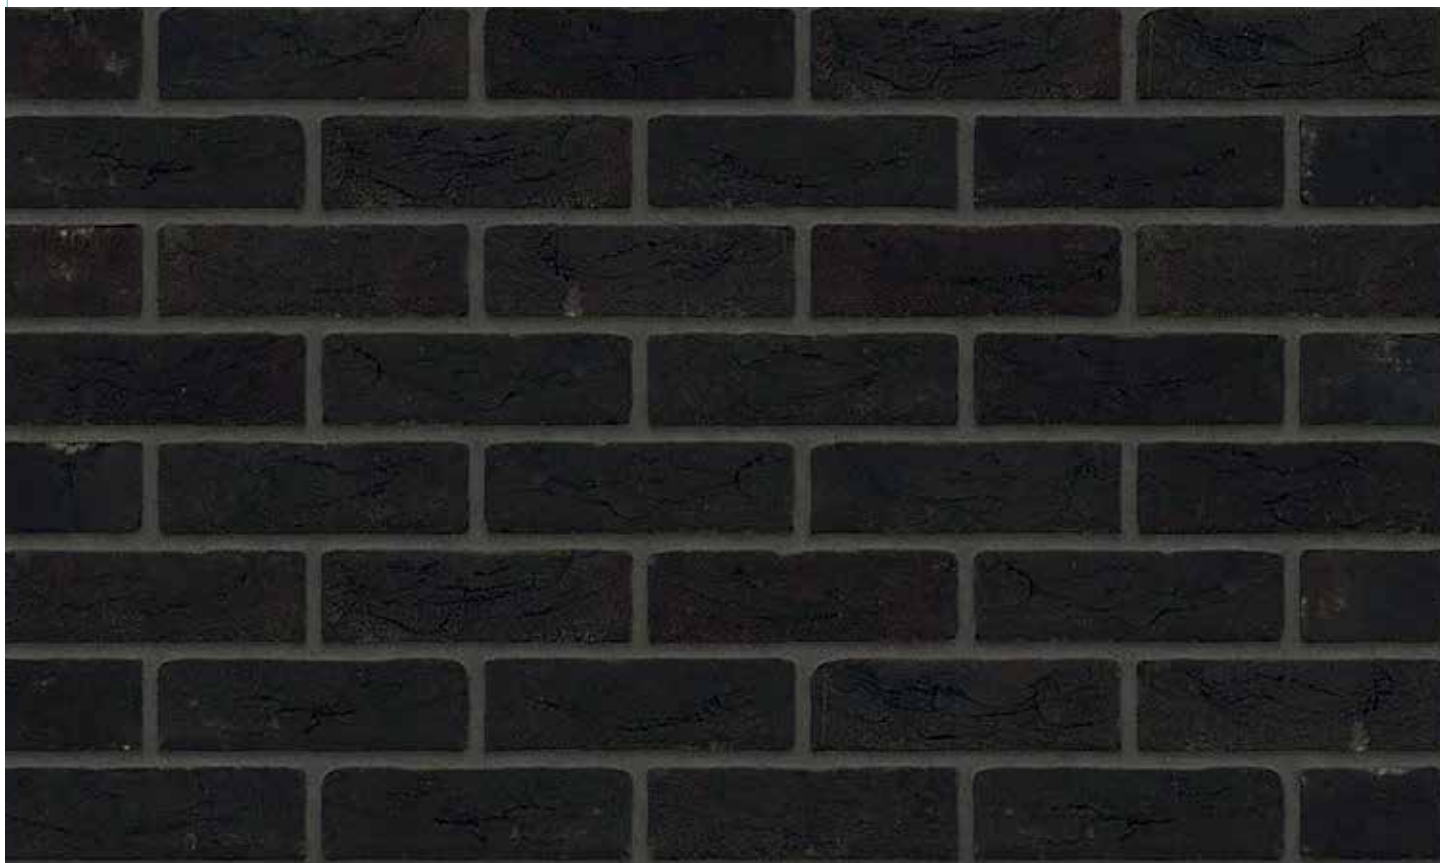

HANDVORM WAALFORMAAT REDUX

Engels Bont HV WF Redux

Roodpaars HV WF Redux

Mississippi HV WF

HANDVORM ENGELS FORMAAT

Aalster Bont HV EF

Antraciet HV EF

HANDVORM ENGELS FORMAAT