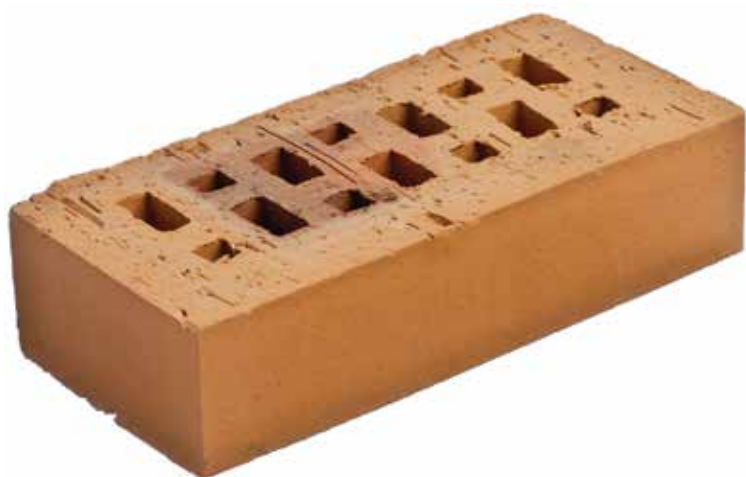

**WF**

Lengte	Breedte	Hoogte	Kg/stuk	Aantal/m2	Aantal/pal
210	100	50	1,8	75	512

Calluna WF

Geel, Glad, Eenkleurig

Geperforeerde, gladde, geelroze mechanische gevelsteen, gefabriceerd op basis van Ieperiaanse en Brunssumse klei, oxiderend gebakken op minstens 1040 °C.