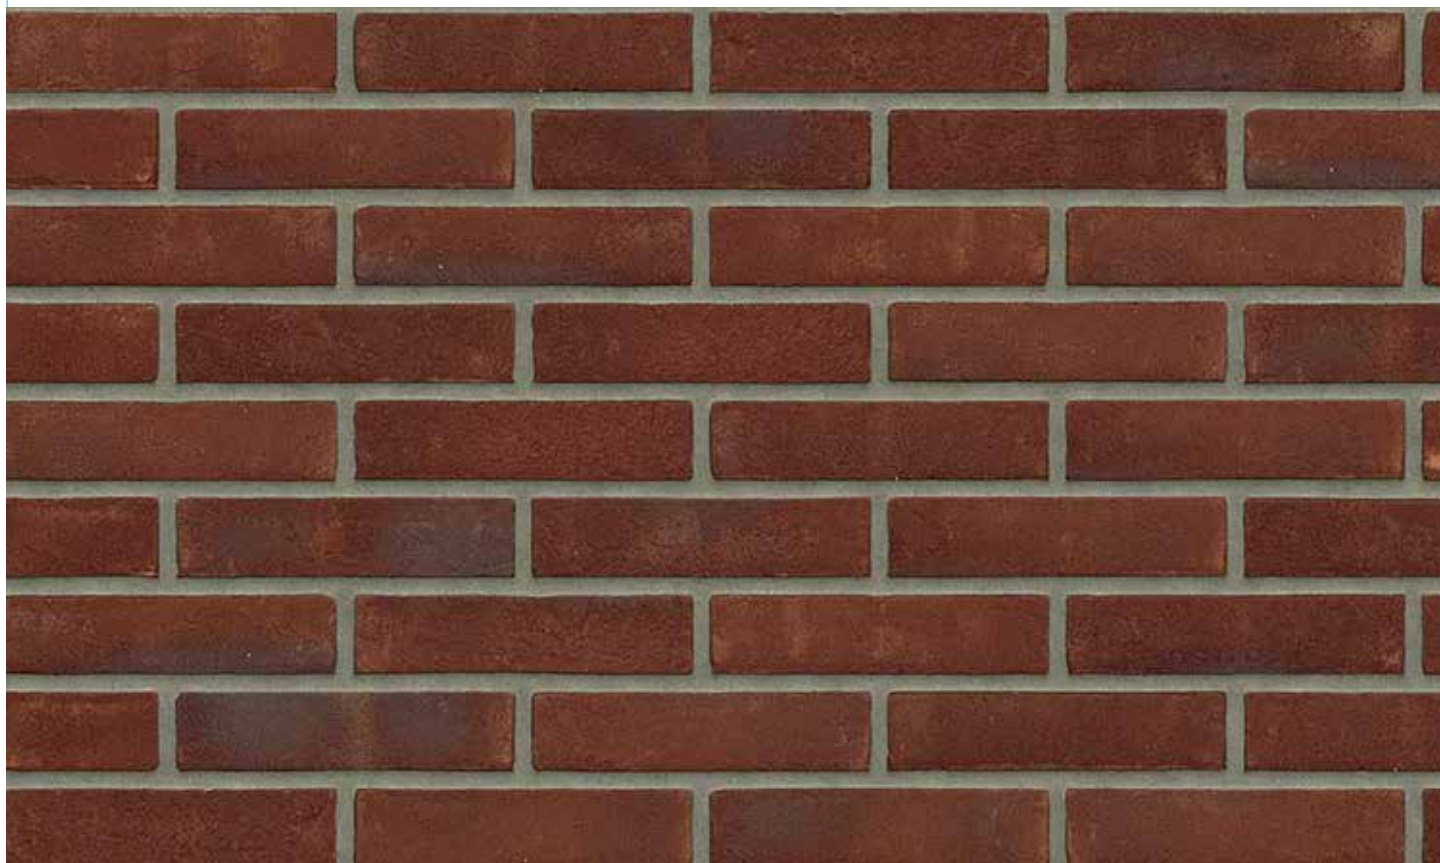

Bommels Bont VB WF