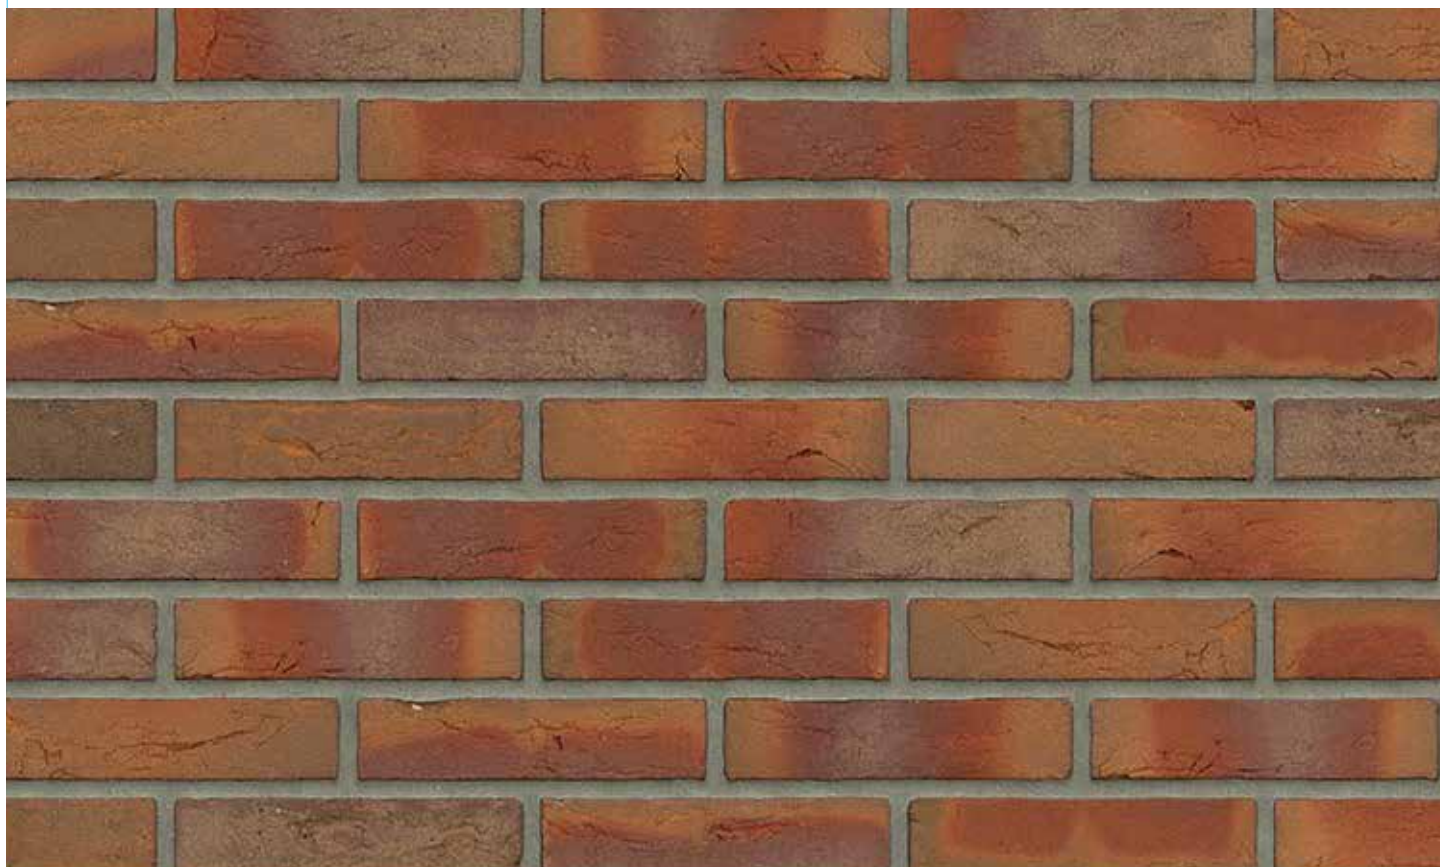

HANDVORM WAALFORMAAT REDUX

Engels Bont HV WF Redux