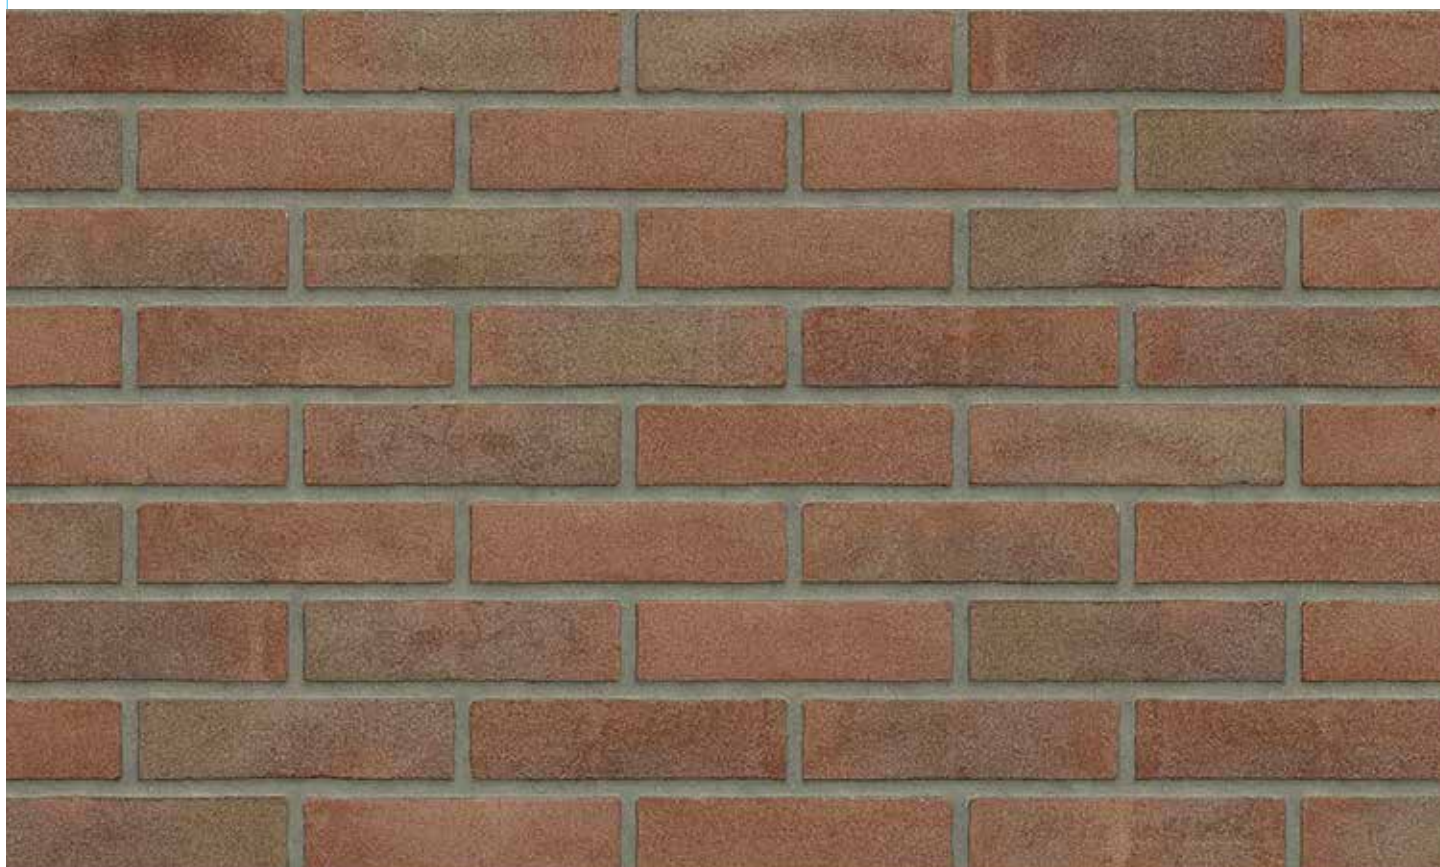

Roodpaars VB - Reno 55