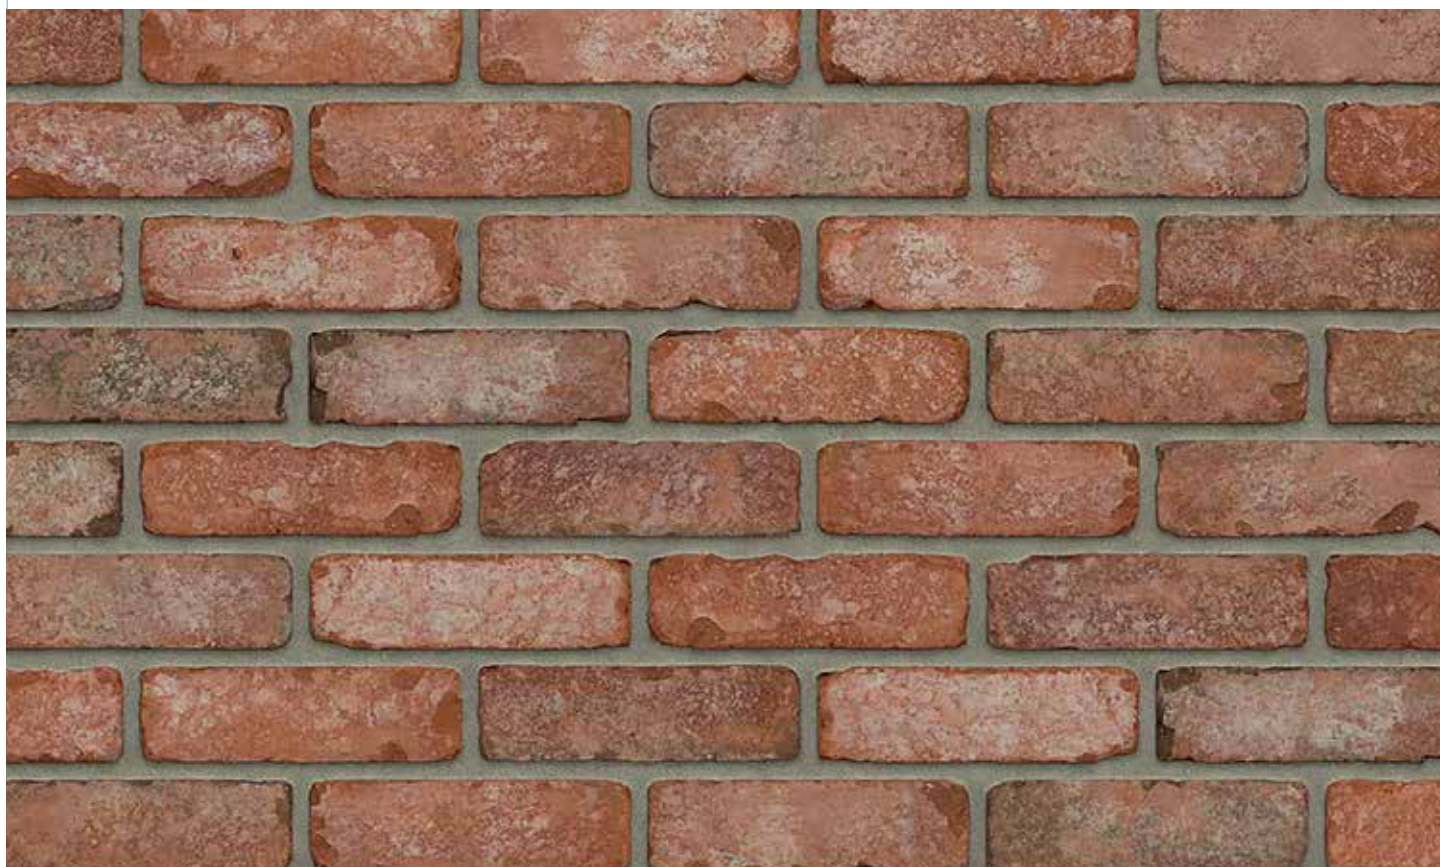

WISCONSIN VB EF