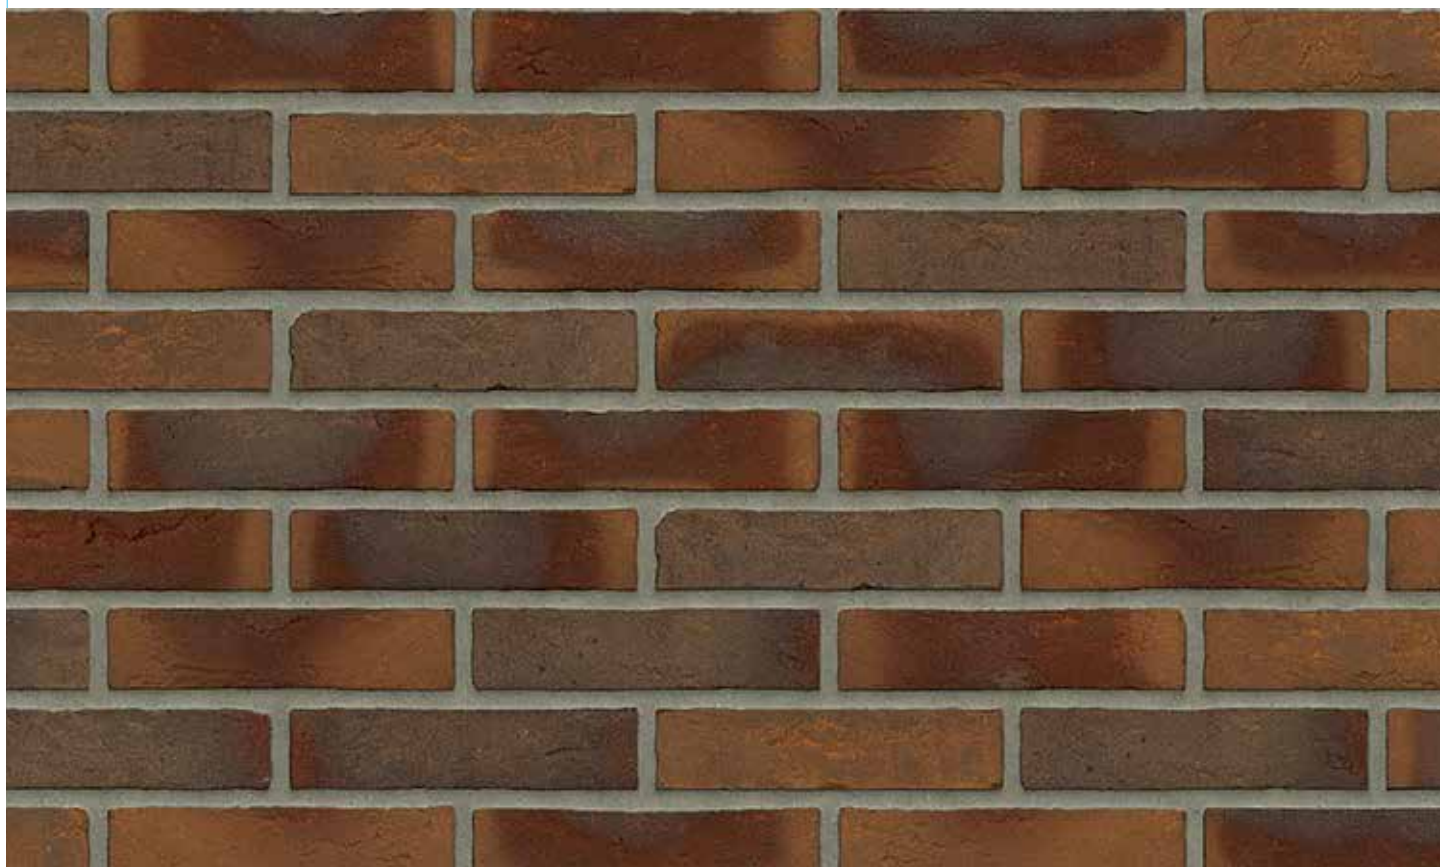

Paars Rustiek HV WF

Roodpaars HV WF

HANDVORM WAALFORMAAT

Well (rood-zwart bezand) HV WF

Zwart Mangaan z.z. HV WF

HANDVORM WAALFORMAAT REDUX

Aalster Bont HV WF Redux

Bommels Bont HV WF Redux