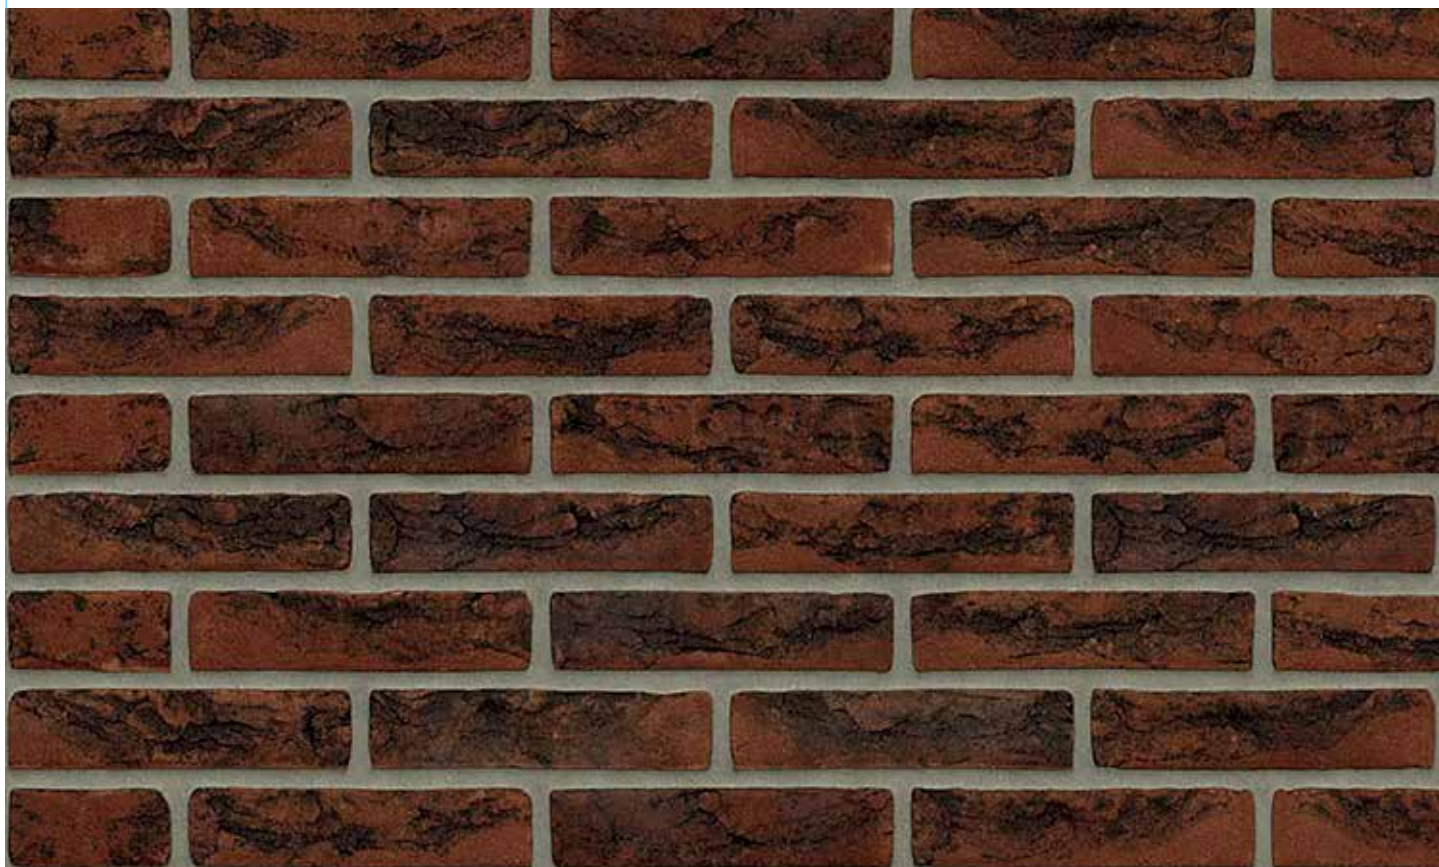

HANDVORM WAALFORMAAT

Well (rood-zwart bezand) HV WF