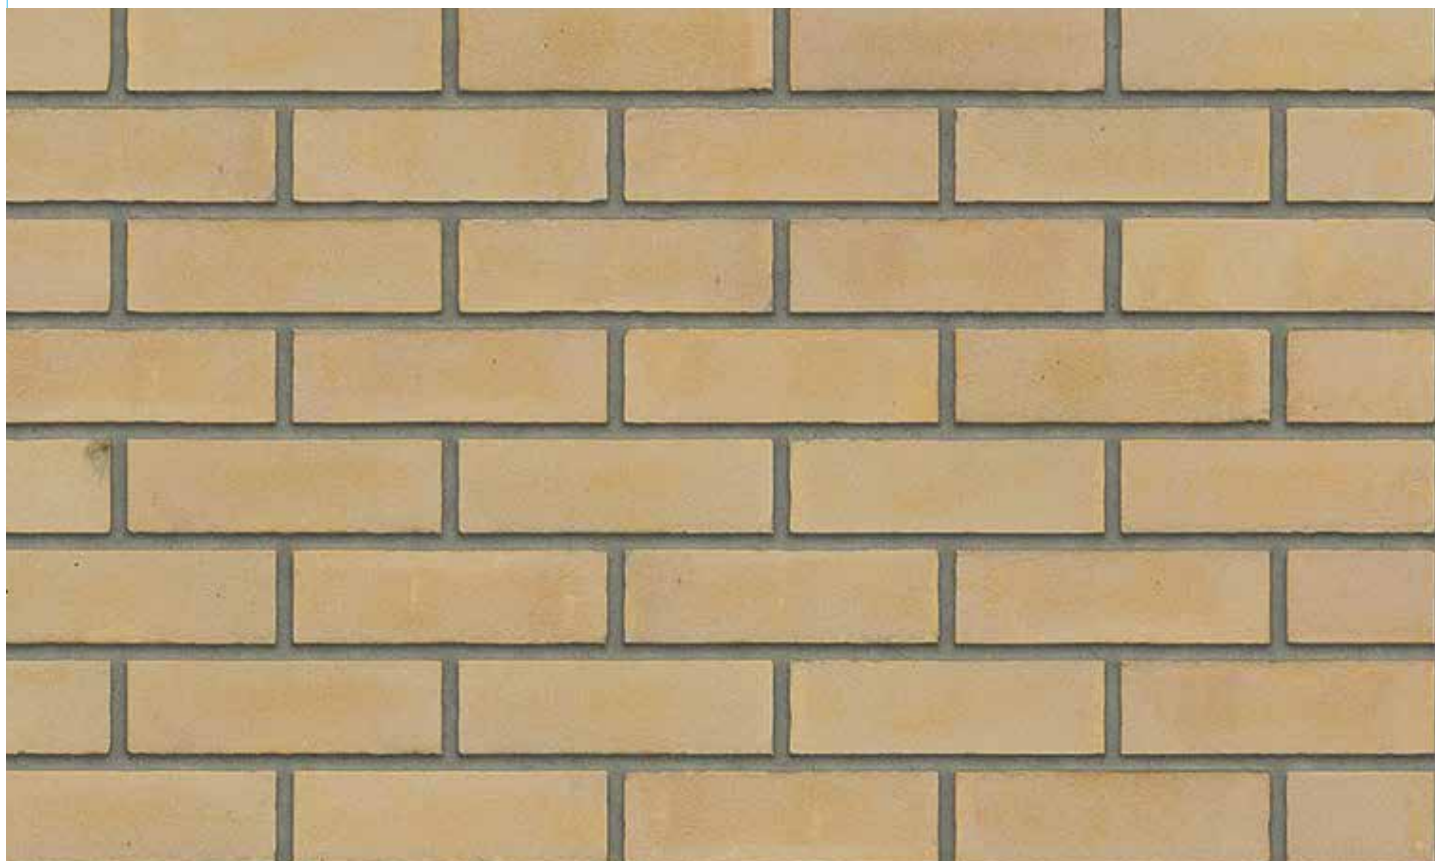

VORMBAK WAALFORMAAT EF

Geel z.z. (Buff Stock) VB EF