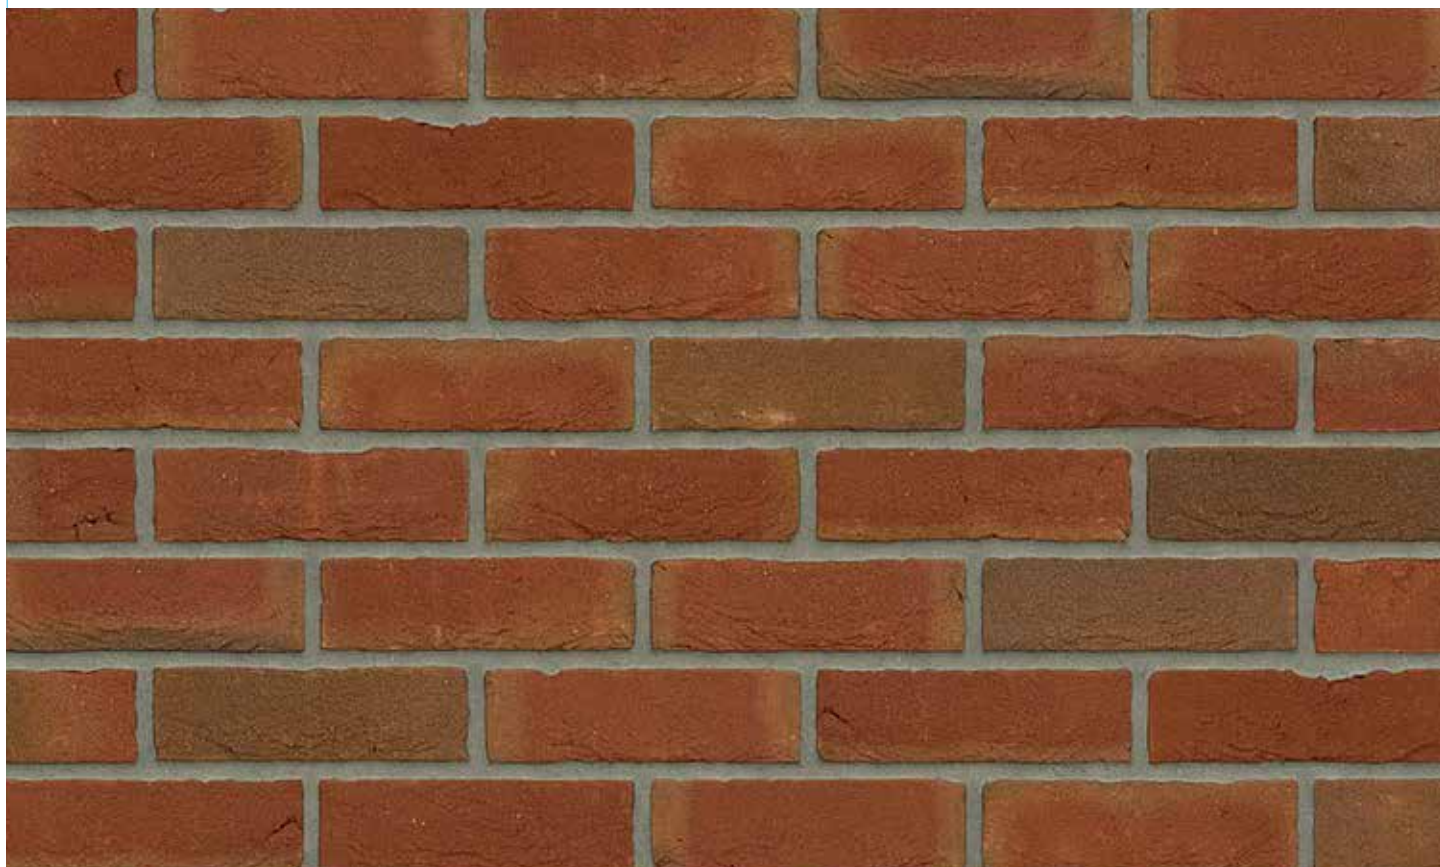

Gemini

Orion