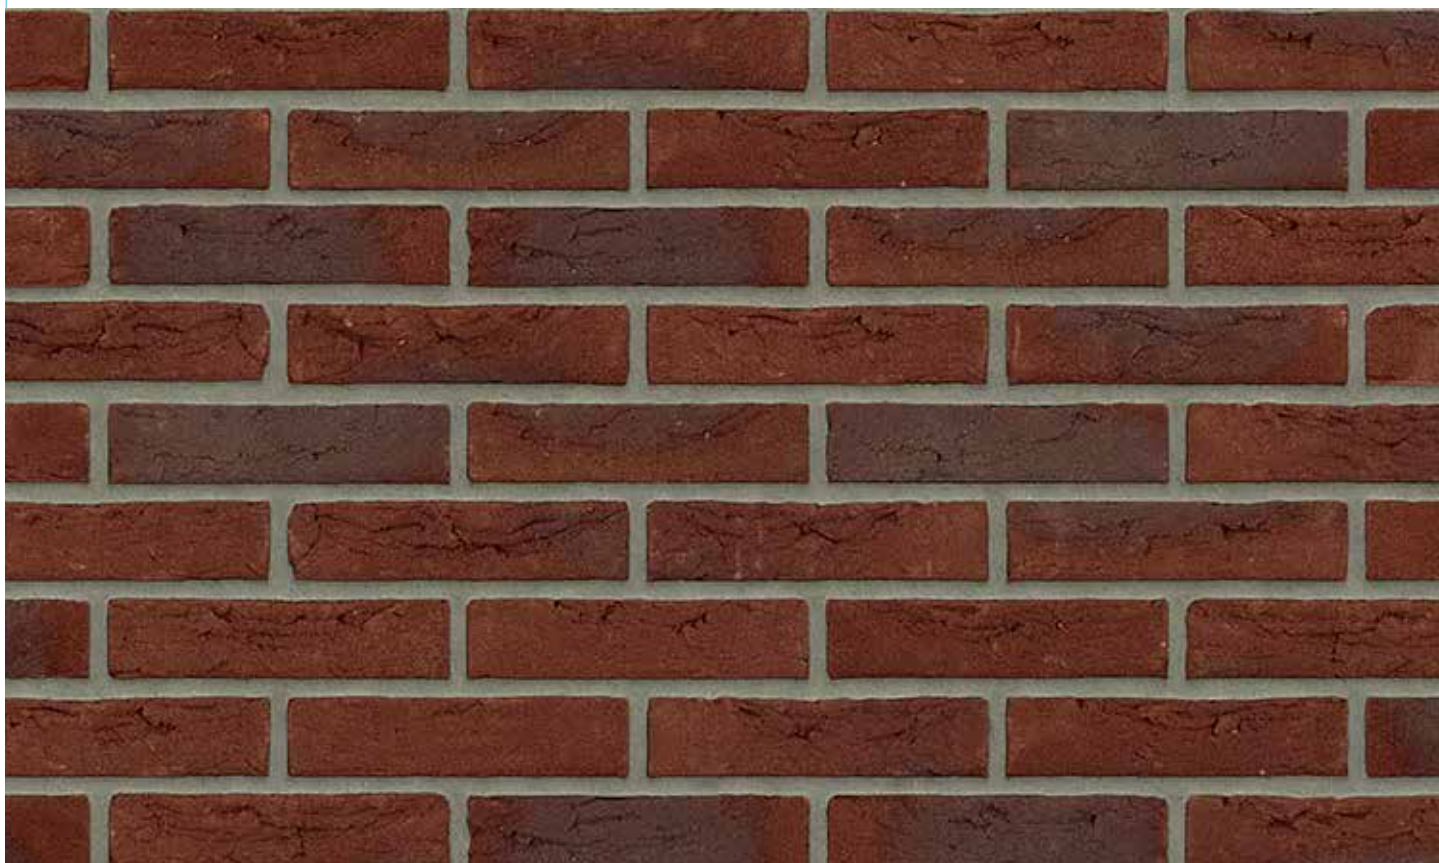

Bommels Bont HV WF