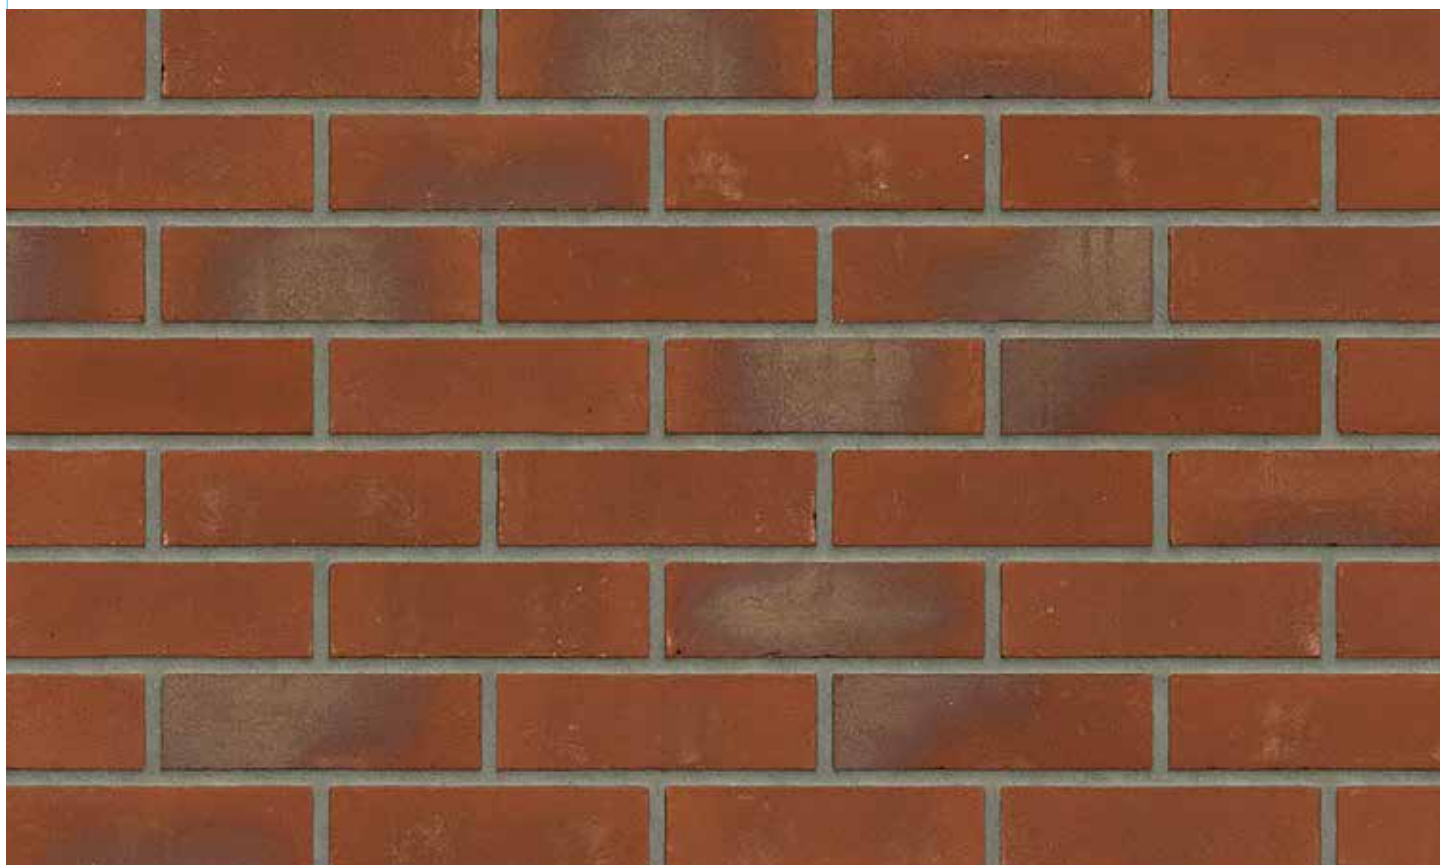

Maasbruin VB - Reno 55

Roodpaars VB - Reno 55

VORMBAK WAALFORMAAT EF

Aalster Bont VB EF

Antraciet VB EF

VORMBAK WAALFORMAAT EF

Beige VB EF

Engels Bont VB EF (Redstock)